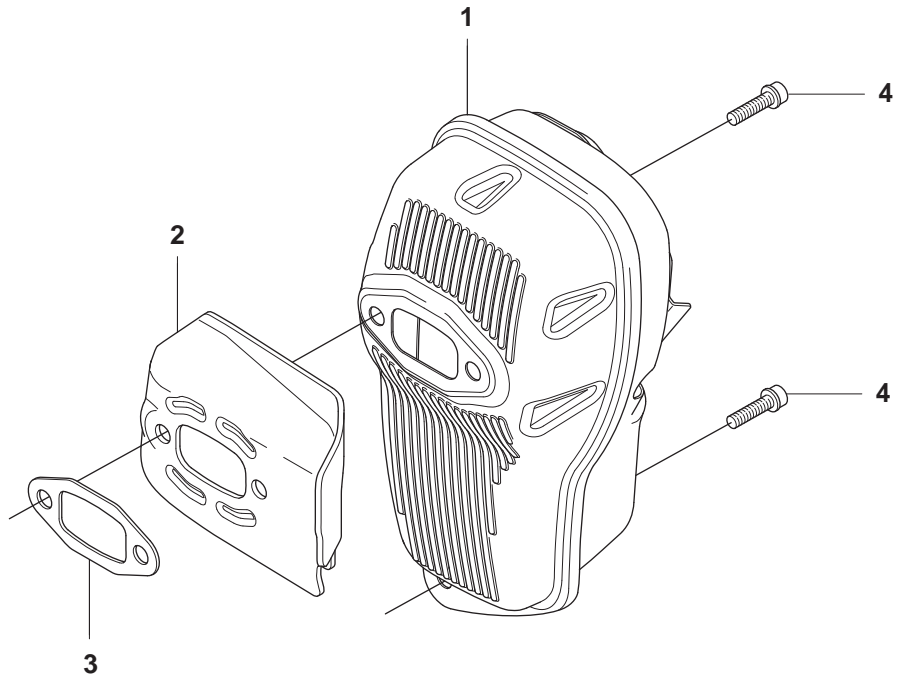

H 355
MUFFLER

MUFFLER

Position	Article	Quantity	Notes	Kit
1	537 36 03-01	1	Mesh	
2	537 34 57-01	1		
3	503 82 11-01	1		
4	503 20 02-20	3		
5	504 03 79-01	1	Pipe