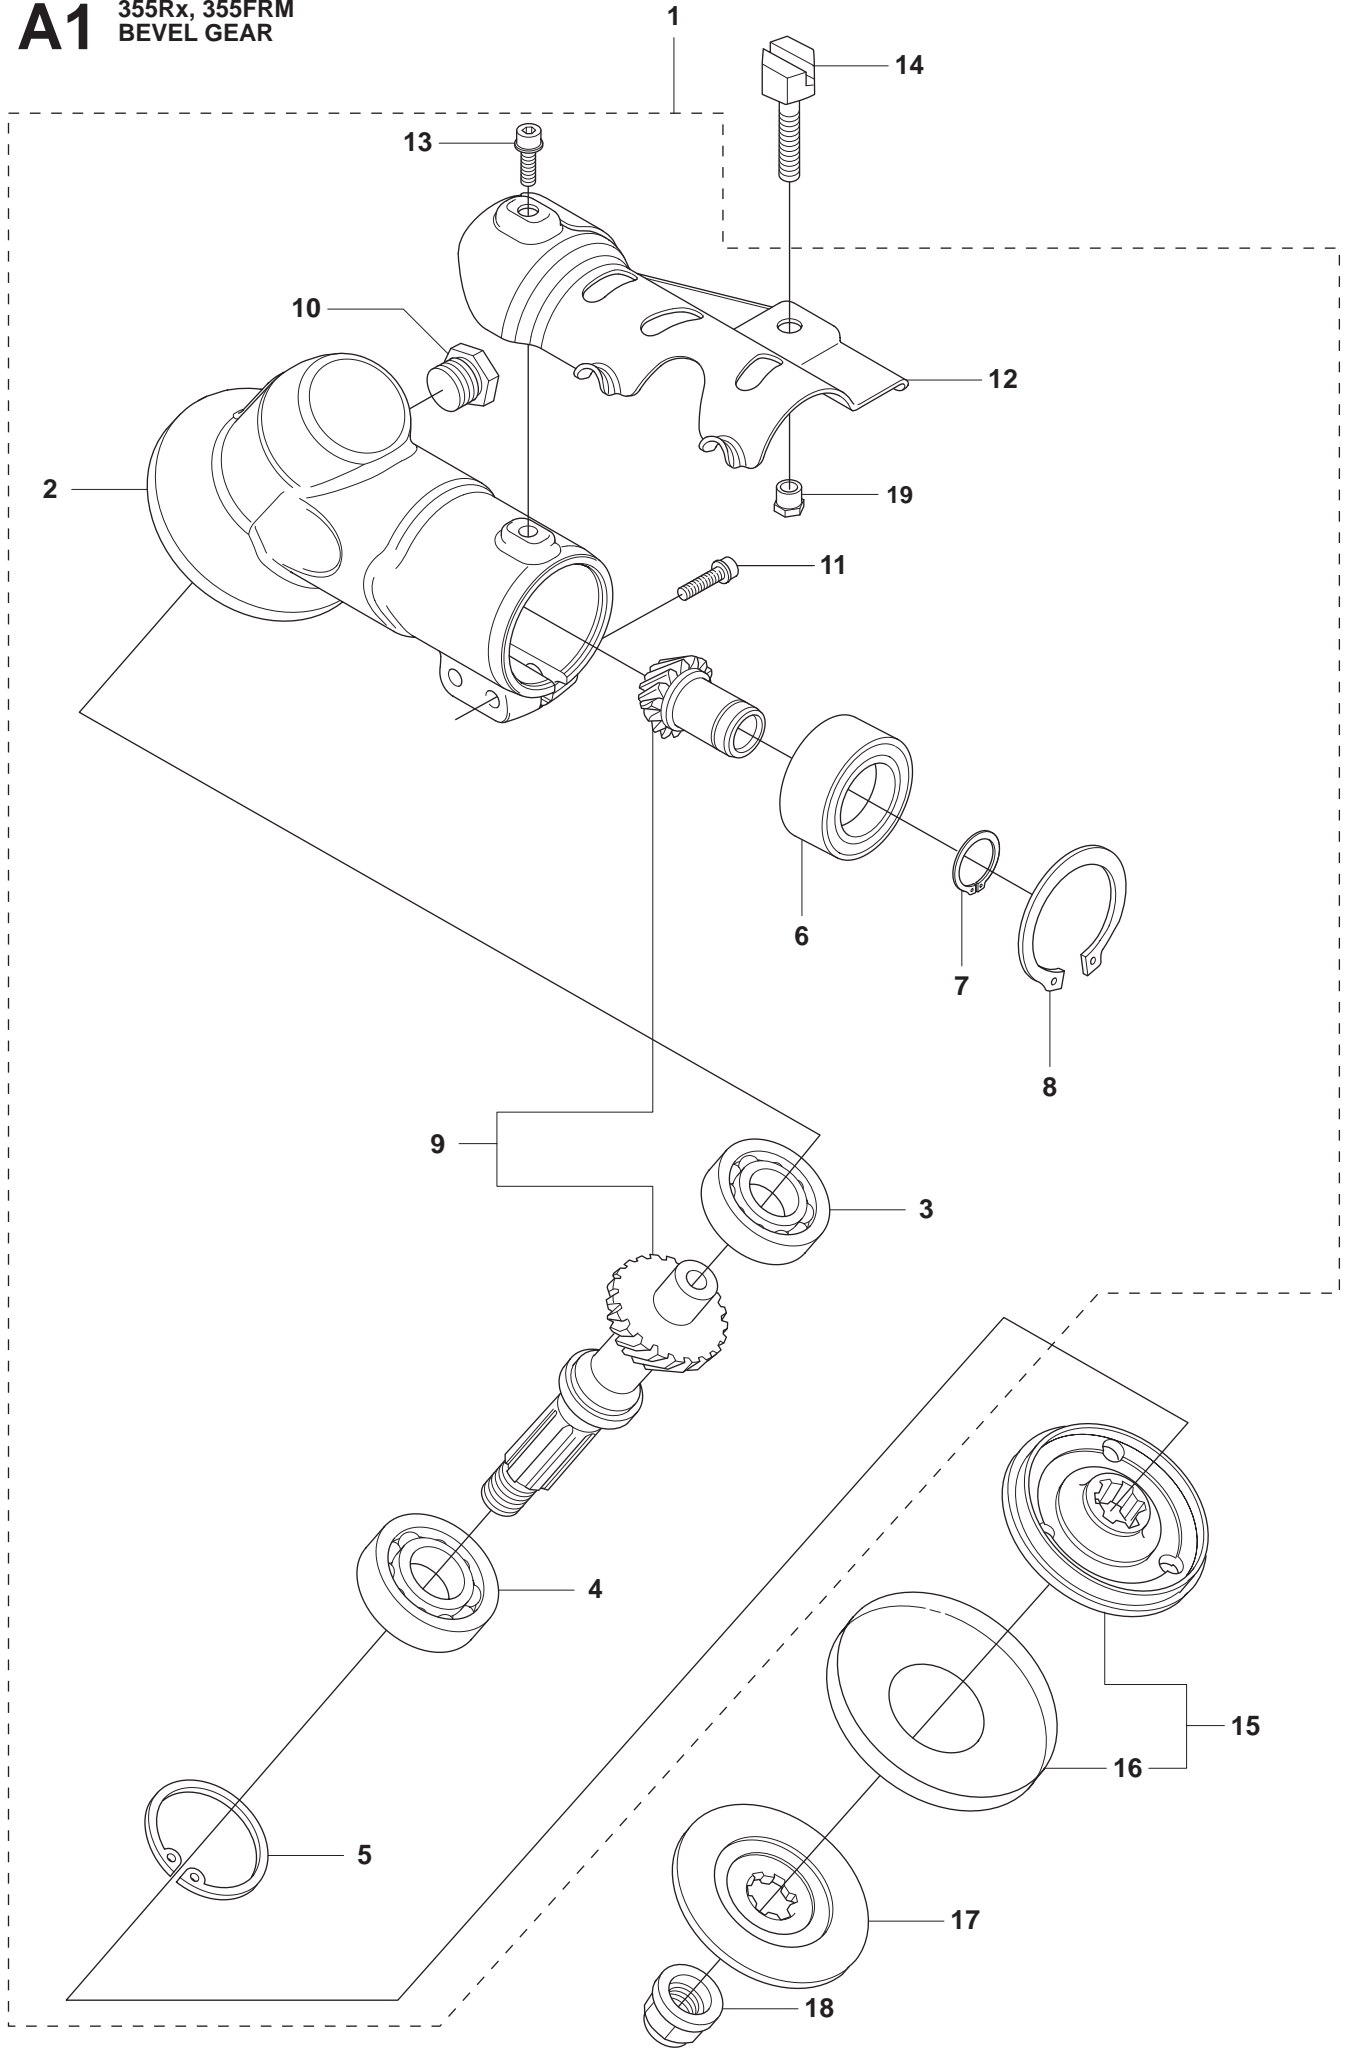

A1 355Rx, 355FRM
BEVEL GEAR

Position	Article	Quantity	Notes	Kit
1	537 42 84-05	1	Incl. Pos. 2-13	
2	537 42 85-01	1		1
3	738 21 01-10	1		1
4	503 25 25-01	1		1
5	735 31 33-10	1		1
6	503 25 18-01	1		1
7	735 31 17-00	1		1
8	735 31 31-10	1		1
9	502 43 46-01	1	Kit	1
10	503 20 15-01	1		1
11	725 53 72-65	2		1
12	501 36 59-01	1		1
13	503 20 07-76	1		1
14	537 18 95-01	1		
15	537 35 14-01	1	Incl. Pos. 16	
16	537 24 03-01	1		15
17	544 21 78-01	1		
18	503 22 73-01	1		
19	576 65 18-01	1		1