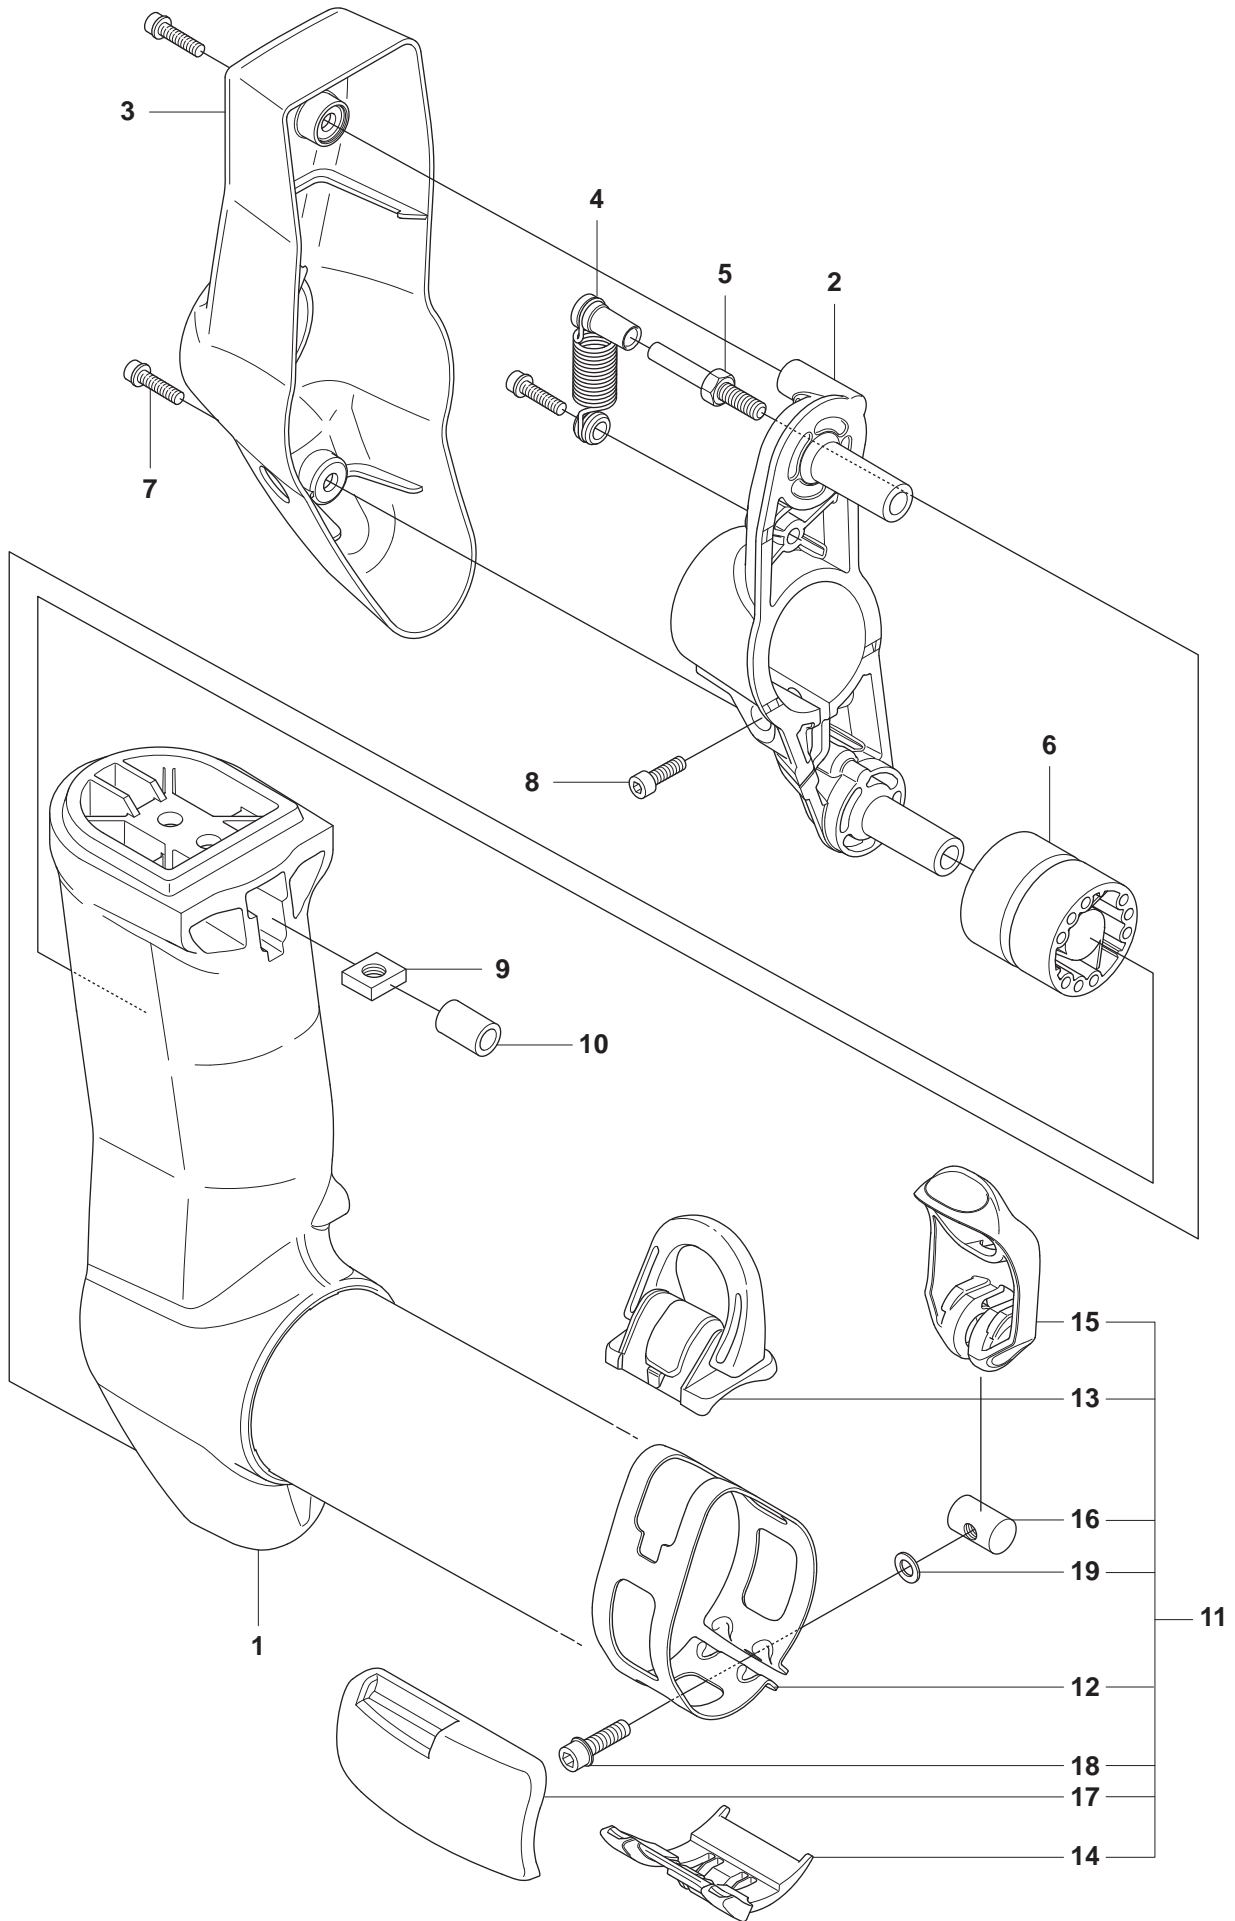

C1 355RX SUSPENSION

Position	Article	Quantity	Notes	Kit
1	544 40 16-01	1		
2	544 37 83-01	1		
3	544 37 85-01	1		
4	506 06 88-01	1		
5	544 36 77-01	1		
6	544 23 09-01	2		
7	503 20 07-74	3		
8	725 53 72-65	1		
9	502 19 71-01	1		
10	503 85 73-02	1		
11	504 02 38-01	1	Incl. Pos. 12-19	
12	537 39 57-01	1		11
13	537 20 18-03	1		11
14	537 42 74-01	1		11
15	537 42 70-01	1		11
16	537 42 73-01	1		11
17	544 25 07-01	1		11
18	503 20 07-25	1		11
19	503 23 00-11	1		11