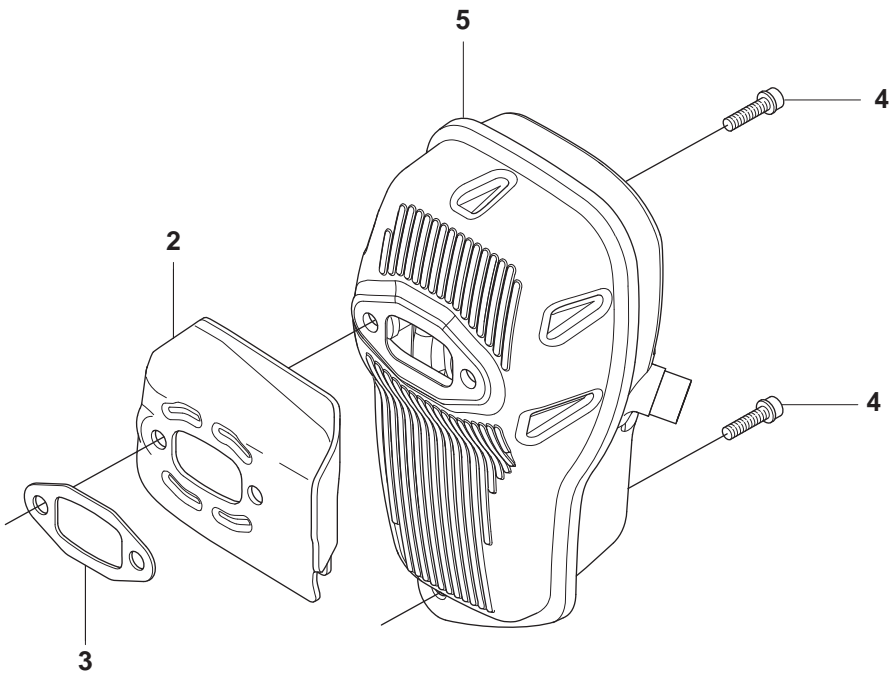

H 355
MUFFLER

MUFFLER

Position	Article	Quantity	Notes	Kit
1	537 36 03-01	1	Mesh	
2	537 34 57-01	1		
3	503 82 11-01	1		
4	503 20 02-20	3		
5	504 03 79-01	1	Pipe