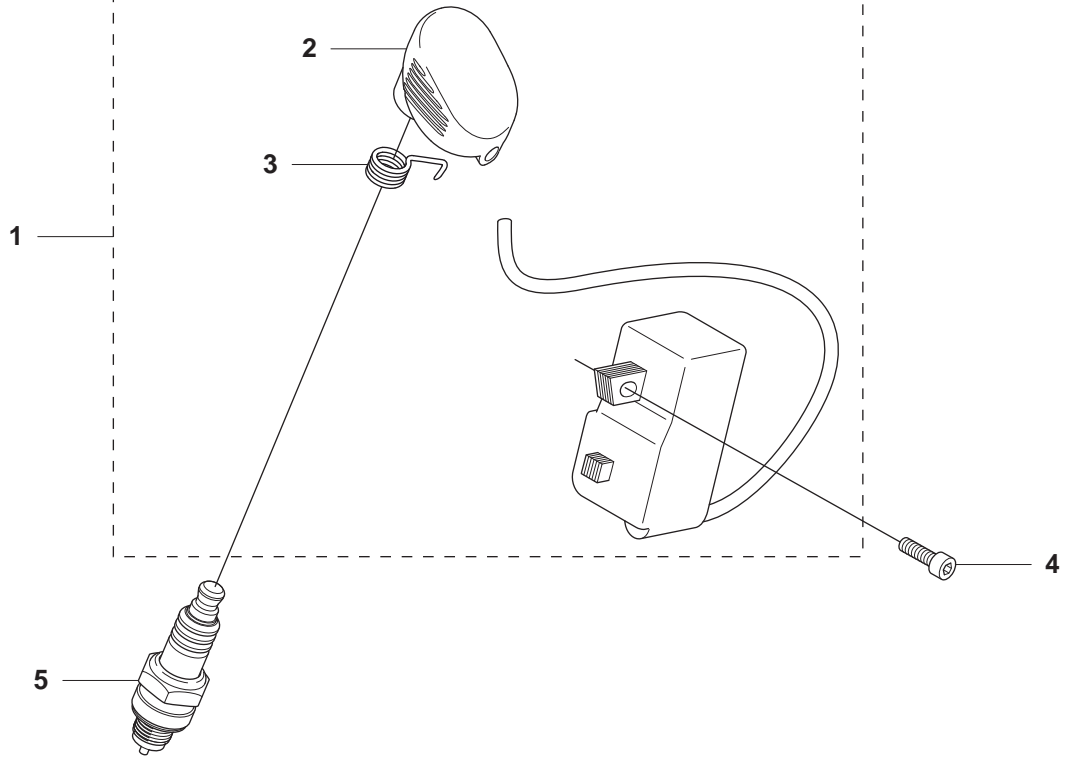

L 355
IGNITION SYSTEM

IGNITION SYSTEM

Position	Article	Quantity	Notes	Kit
1	504 70 87-01	1	Pos. 2-3	
2	537 41 22-01	1		1
3	501 48 56-01	1		1
4	503 20 25-16	2		
5	503 23 51-11	1	NGK BPMR7A	
6	537 24 05-01	1	Rx, Fx, FRM Incl. Pos. 7-10	
6	537 24 05-02	1	FxT Incl. Pos. 7-10	
7	503 81 24-01	2		6
8	503 81 29-01	2		6
9	501 81 99-03	2		6
10	503 23 00-42	2		6
11	503 22 04-01	1		
12	537 25 63-02	1	FxT	
13	544 44 43-01	2	FxT