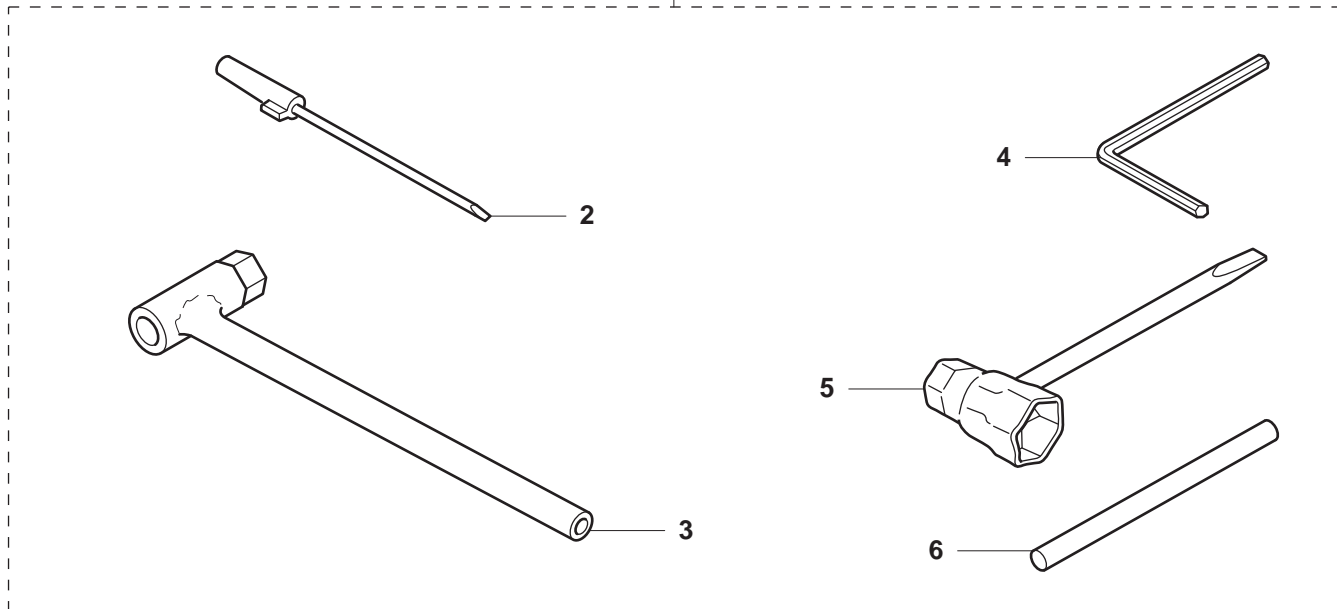

R1³⁵⁵ ACCESSORIES

1