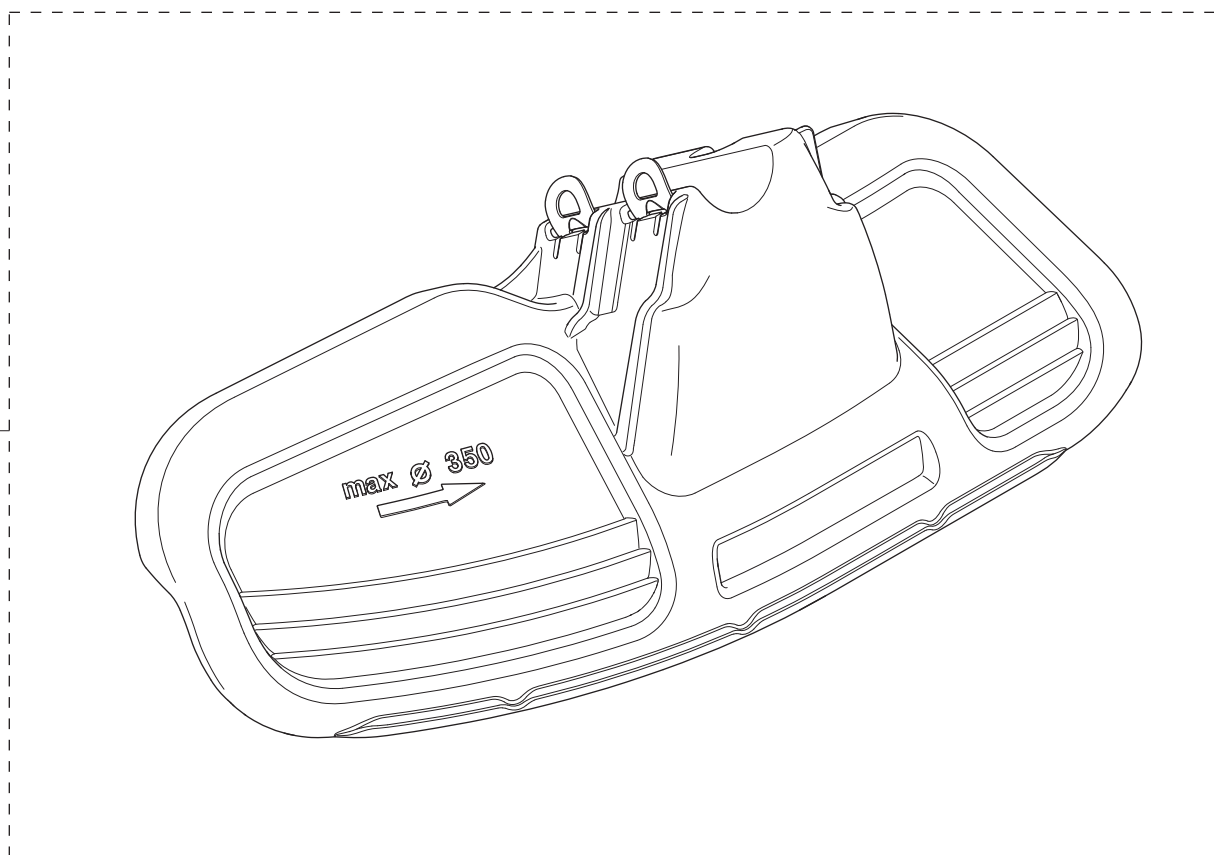

R2 355Rx ACCESSORIES

1

5