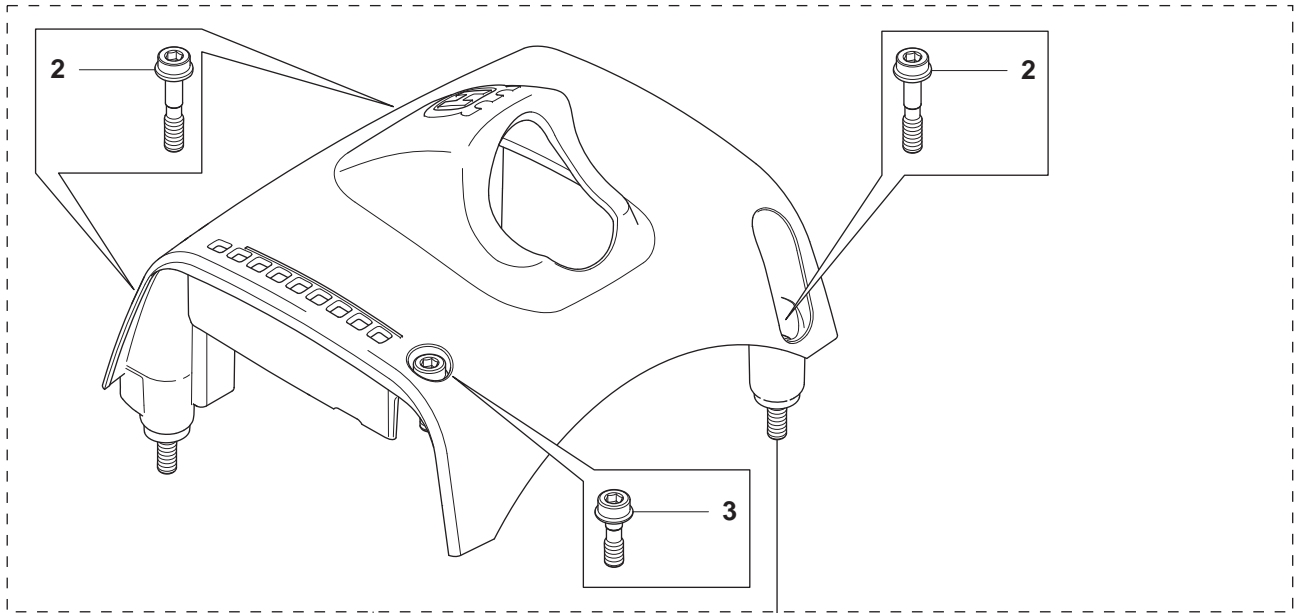

G2 355 CYLINDER COVER

1