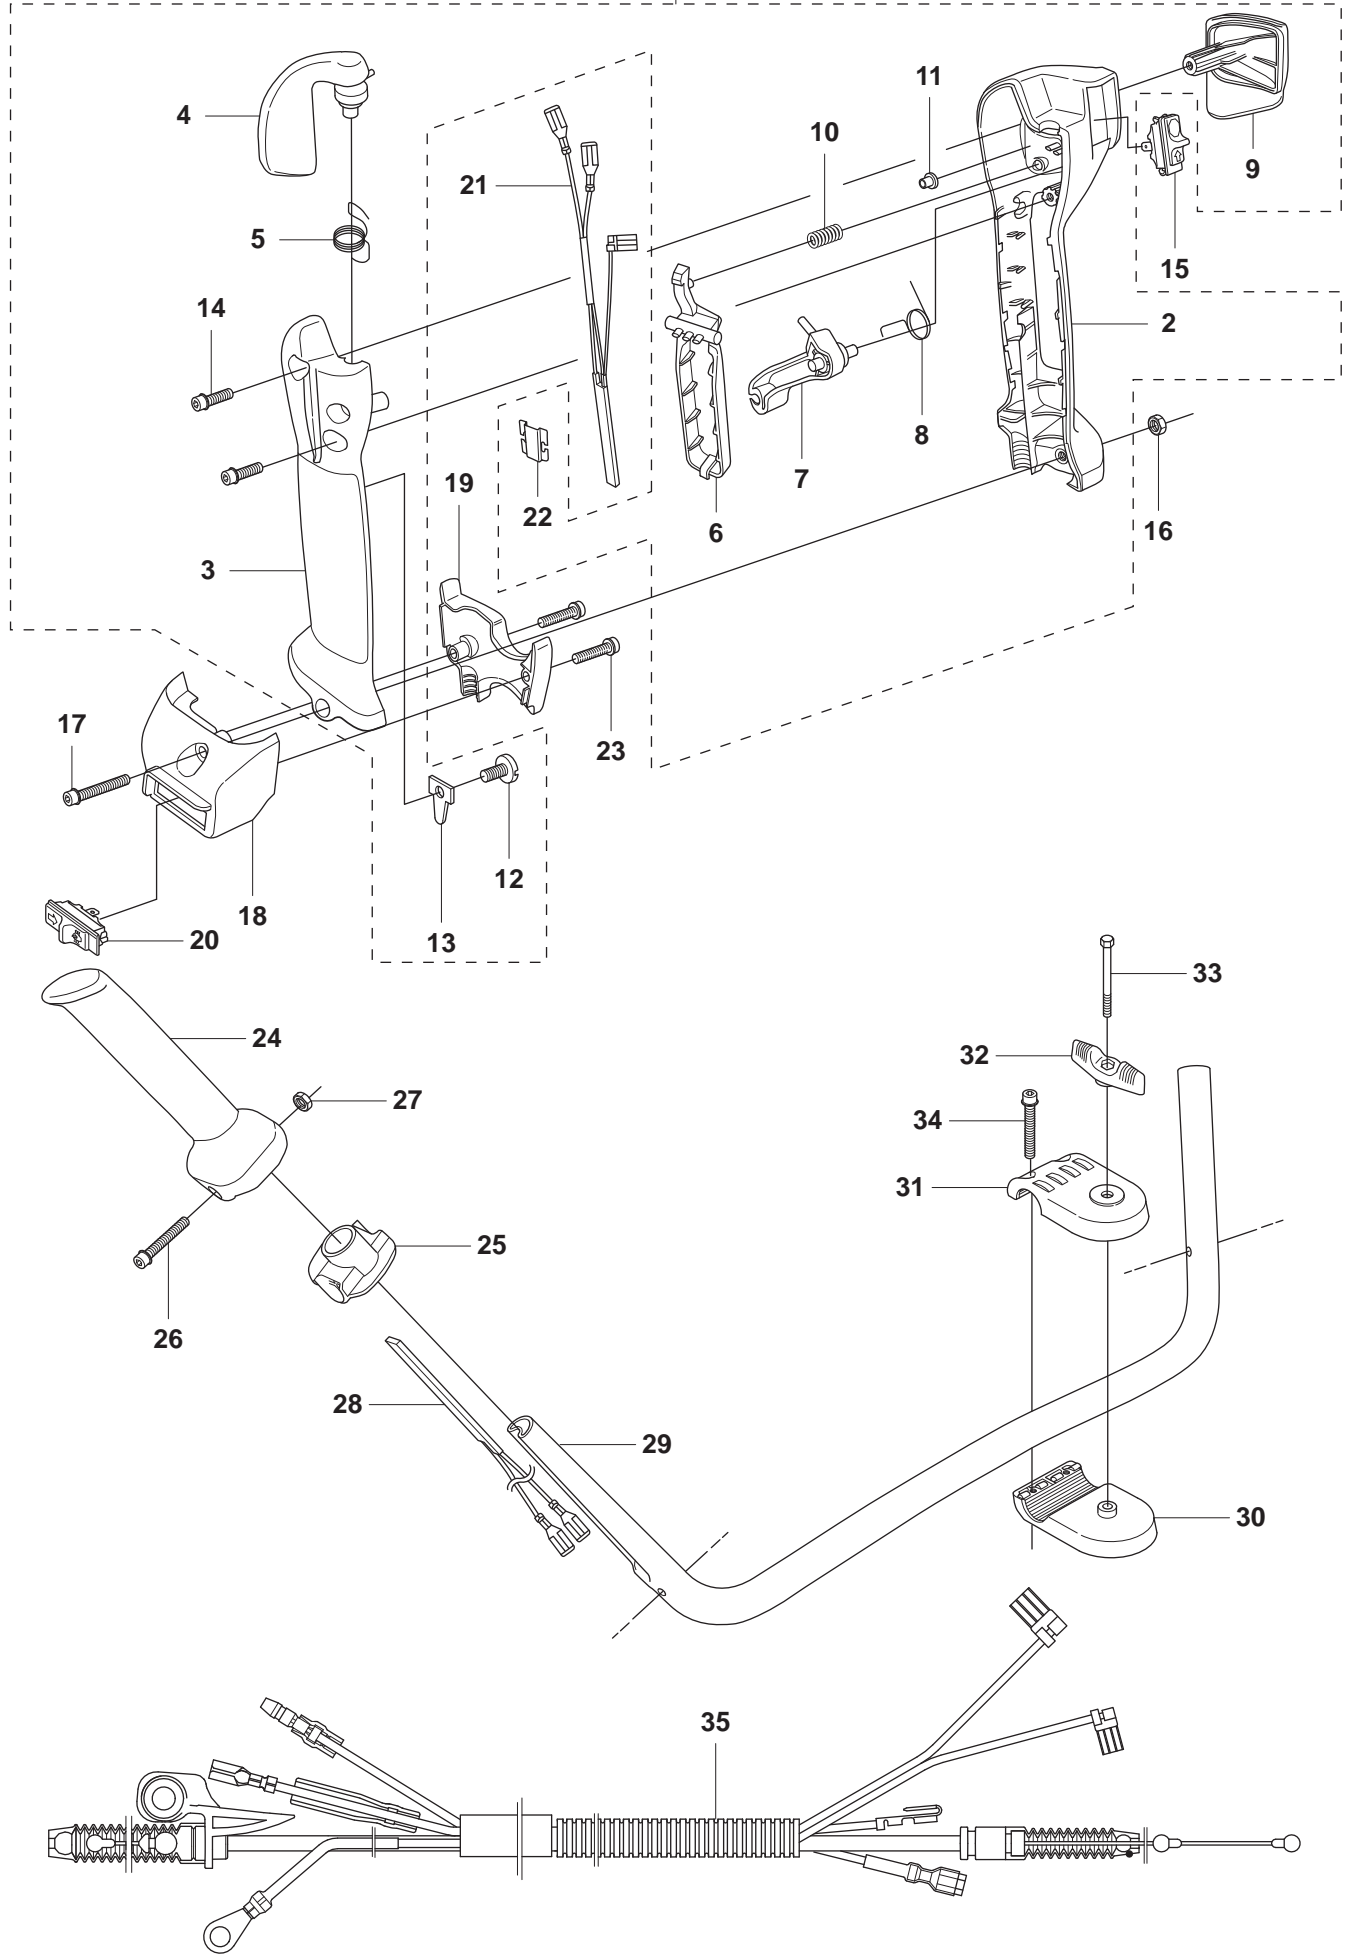

D2 355Fx, 355FxT THROTTLE CONTROLS

1

THROTTLE CONTROLS

Position	Article	Quantity	Notes	Kit
1	537 19 72-13	1	Incl. Pos. 2-14	
2	537 15 52-01	1		1
3	537 15 53-01	1		1
4	537 26 34-01	1		1
5	537 28 37-01	1		1
6	537 15 56-01	1		1
7	537 26 35-01	1		1
8	537 34 27-01	1		1
9	537 18 24-01	1		1
10	537 19 97-01	1		1
11	537 30 72-01	1		1
12	503 21 70-10	1		1
13	537 25 11-01	1		1
14	503 21 75-20	2		1
15	537 41 90-01	1		
16	731 23 14-05	1		
17	503 20 02-35	1	Fx	
17	503 20 02-45	1	FxT	
18	537 20 15-01	1	FxT	
19	537 20 16-01	1	FxT	
20	503 71 82-02	1	FxT	
21	537 22 71-01	1	FxT	
22	537 26 51-01	2		
23	503 21 71-20	2	FxT	
24	537 17 28-05	1		
25	537 17 29-02	1		
26	503 20 02-45	1		
27	731 23 14-05	1		
28	537 22 72-01	1	FxT	
29	503 95 86-02	1		
30	537 12 91-01	1		
31	537 12 90-01	1		
32	502 20 38-01	1		
33	725 23 84-85	1		
34	503 20 02-25	2		
35	537 40 34-01	1	Fx	
35	537 40 34-02	1	FxT