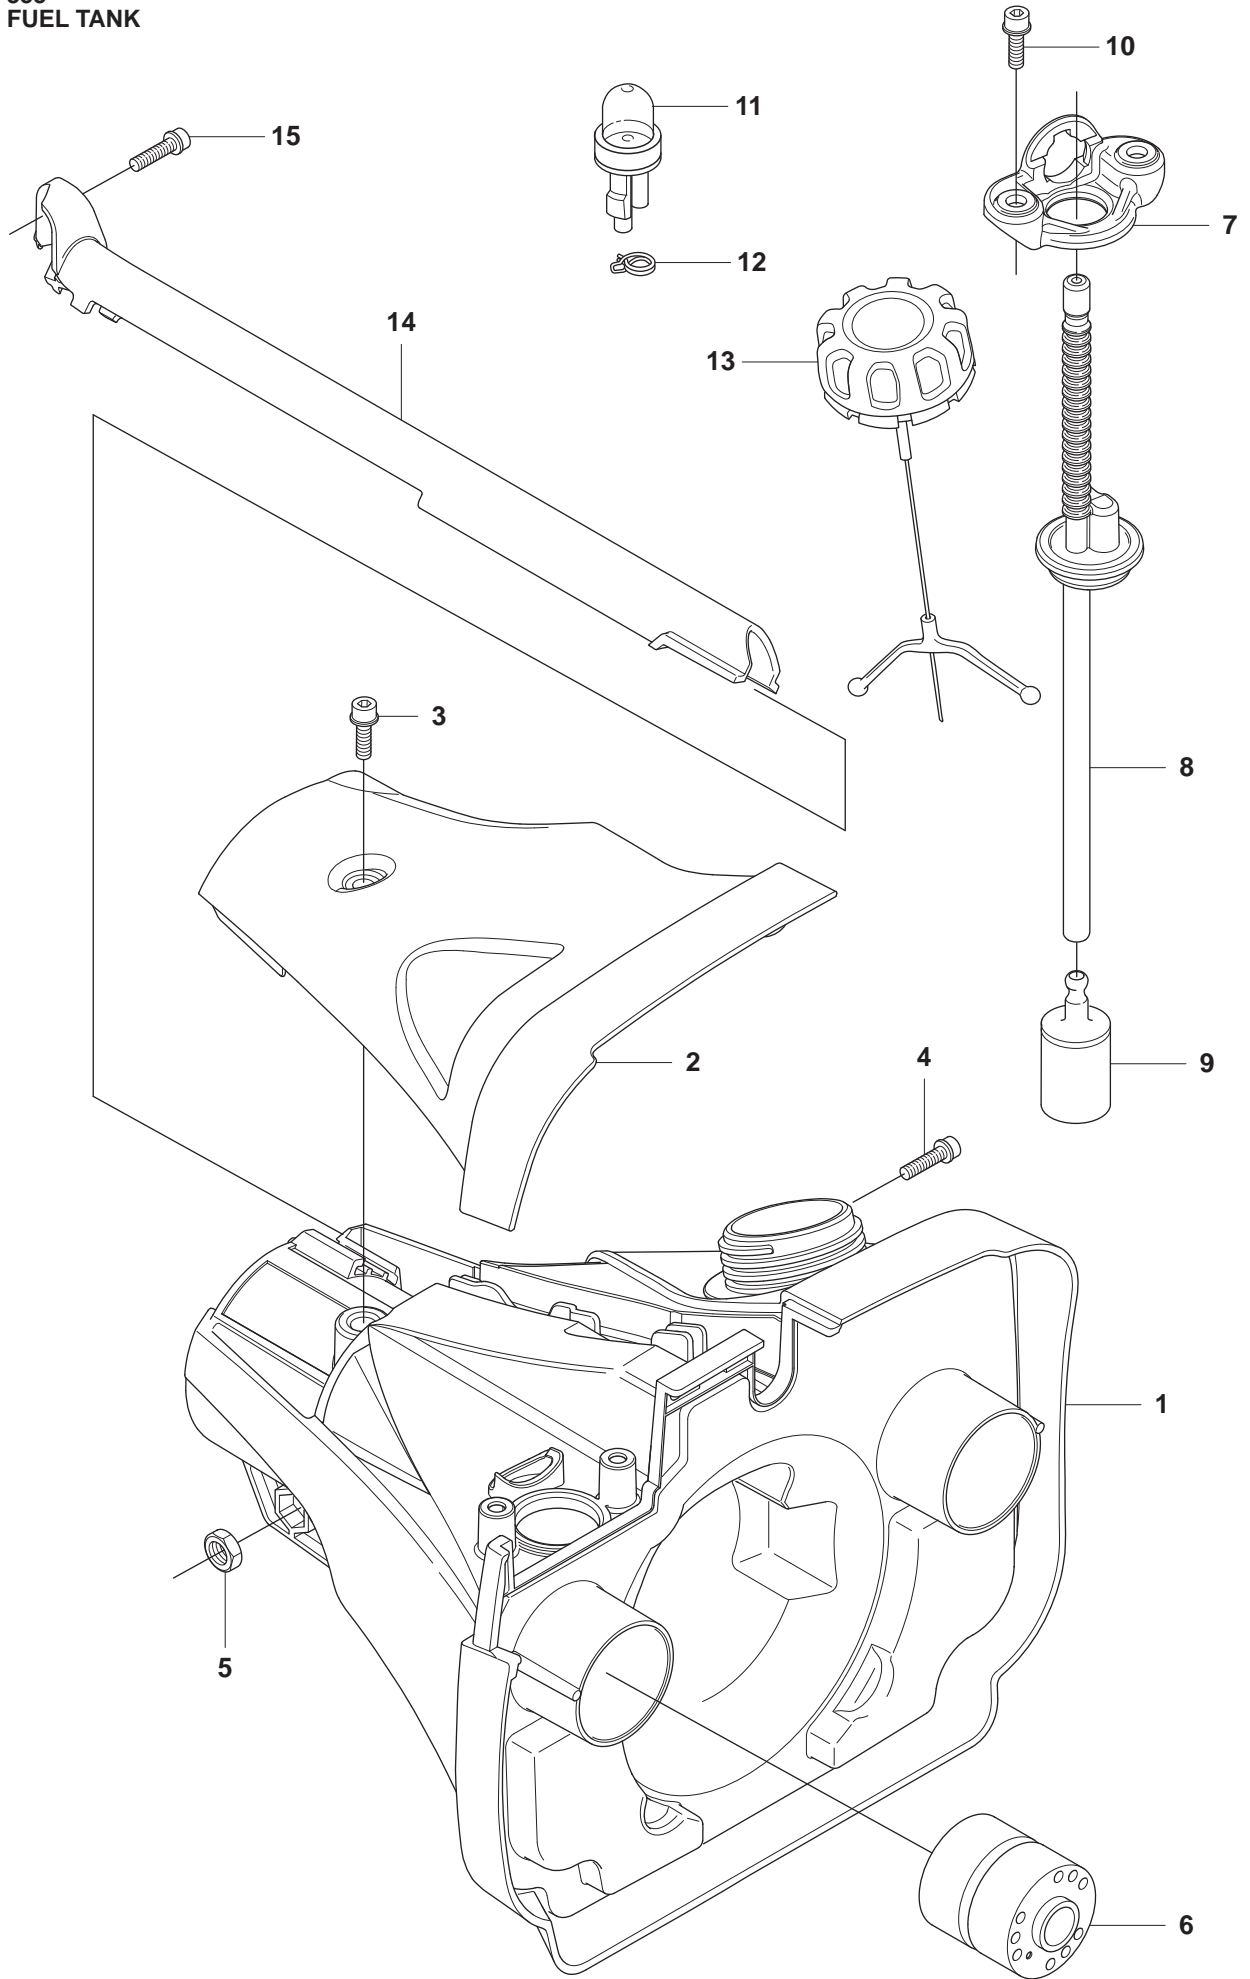

E 355
FUEL TANK

Position	Article	Quantity	Notes	Kit
1	537 35 88-01	1		
2	537 35 86-01	1		
3	503 20 07-72	1		
4	503 20 07-76	1		
5	503 22 10-12	1		
6	544 23 09-01	2		
7	544 21 53-01	1		
8	544 21 54-01	1		
9	503 44 32-01	1		
10	503 20 07-76	2		
11	503 93 66-01	1		
12	544 34 86-01	1		
13	504 11 32-01	1		
14	544 10 95-01	1	Rx	
14	544 10 95-02	1	Fx, FxT, FRM	
15	503 20 07-74	1