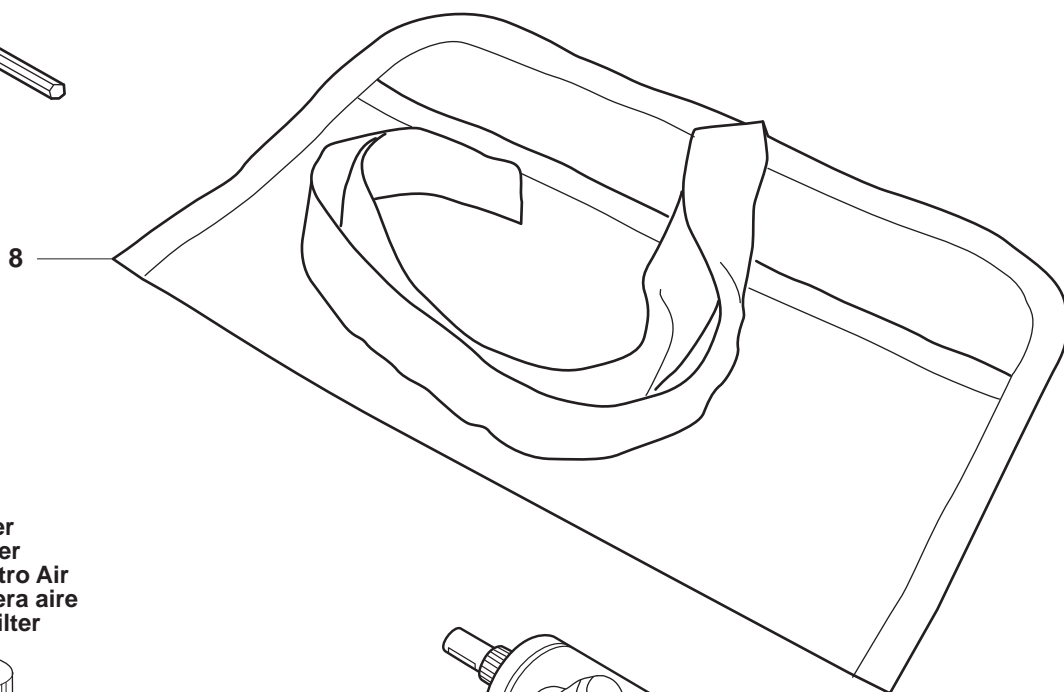

R1³⁵⁵ ACCESSORIES

1