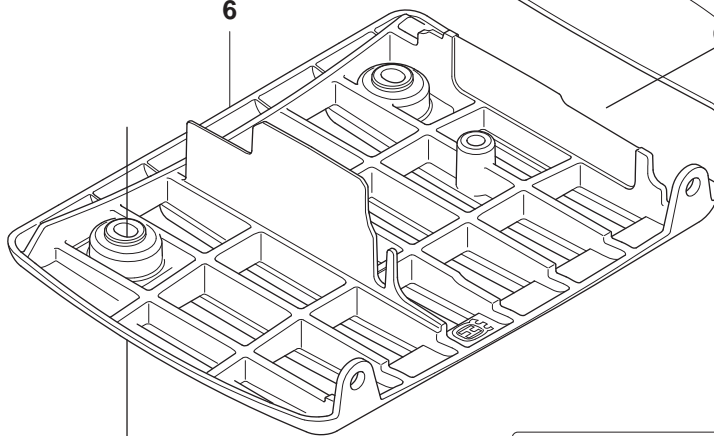

7

8

Husqvarna
355FRM

8

Husqvarna
X-Series
355F

8

Husqvarna
X-Series
355F

8

Husqvarna
X-Series
355R