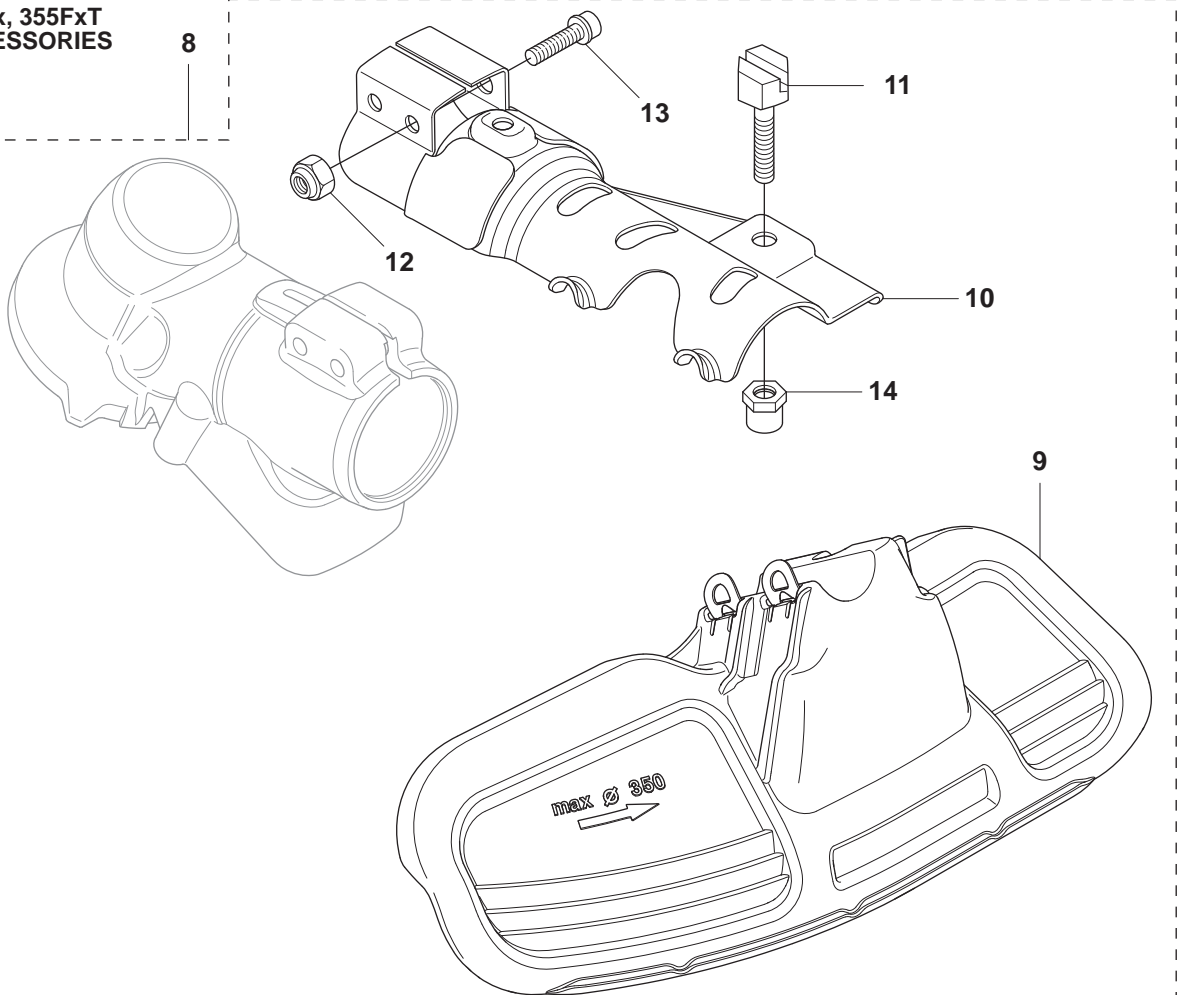

355Fx, 355FxT
ACCESSORIES