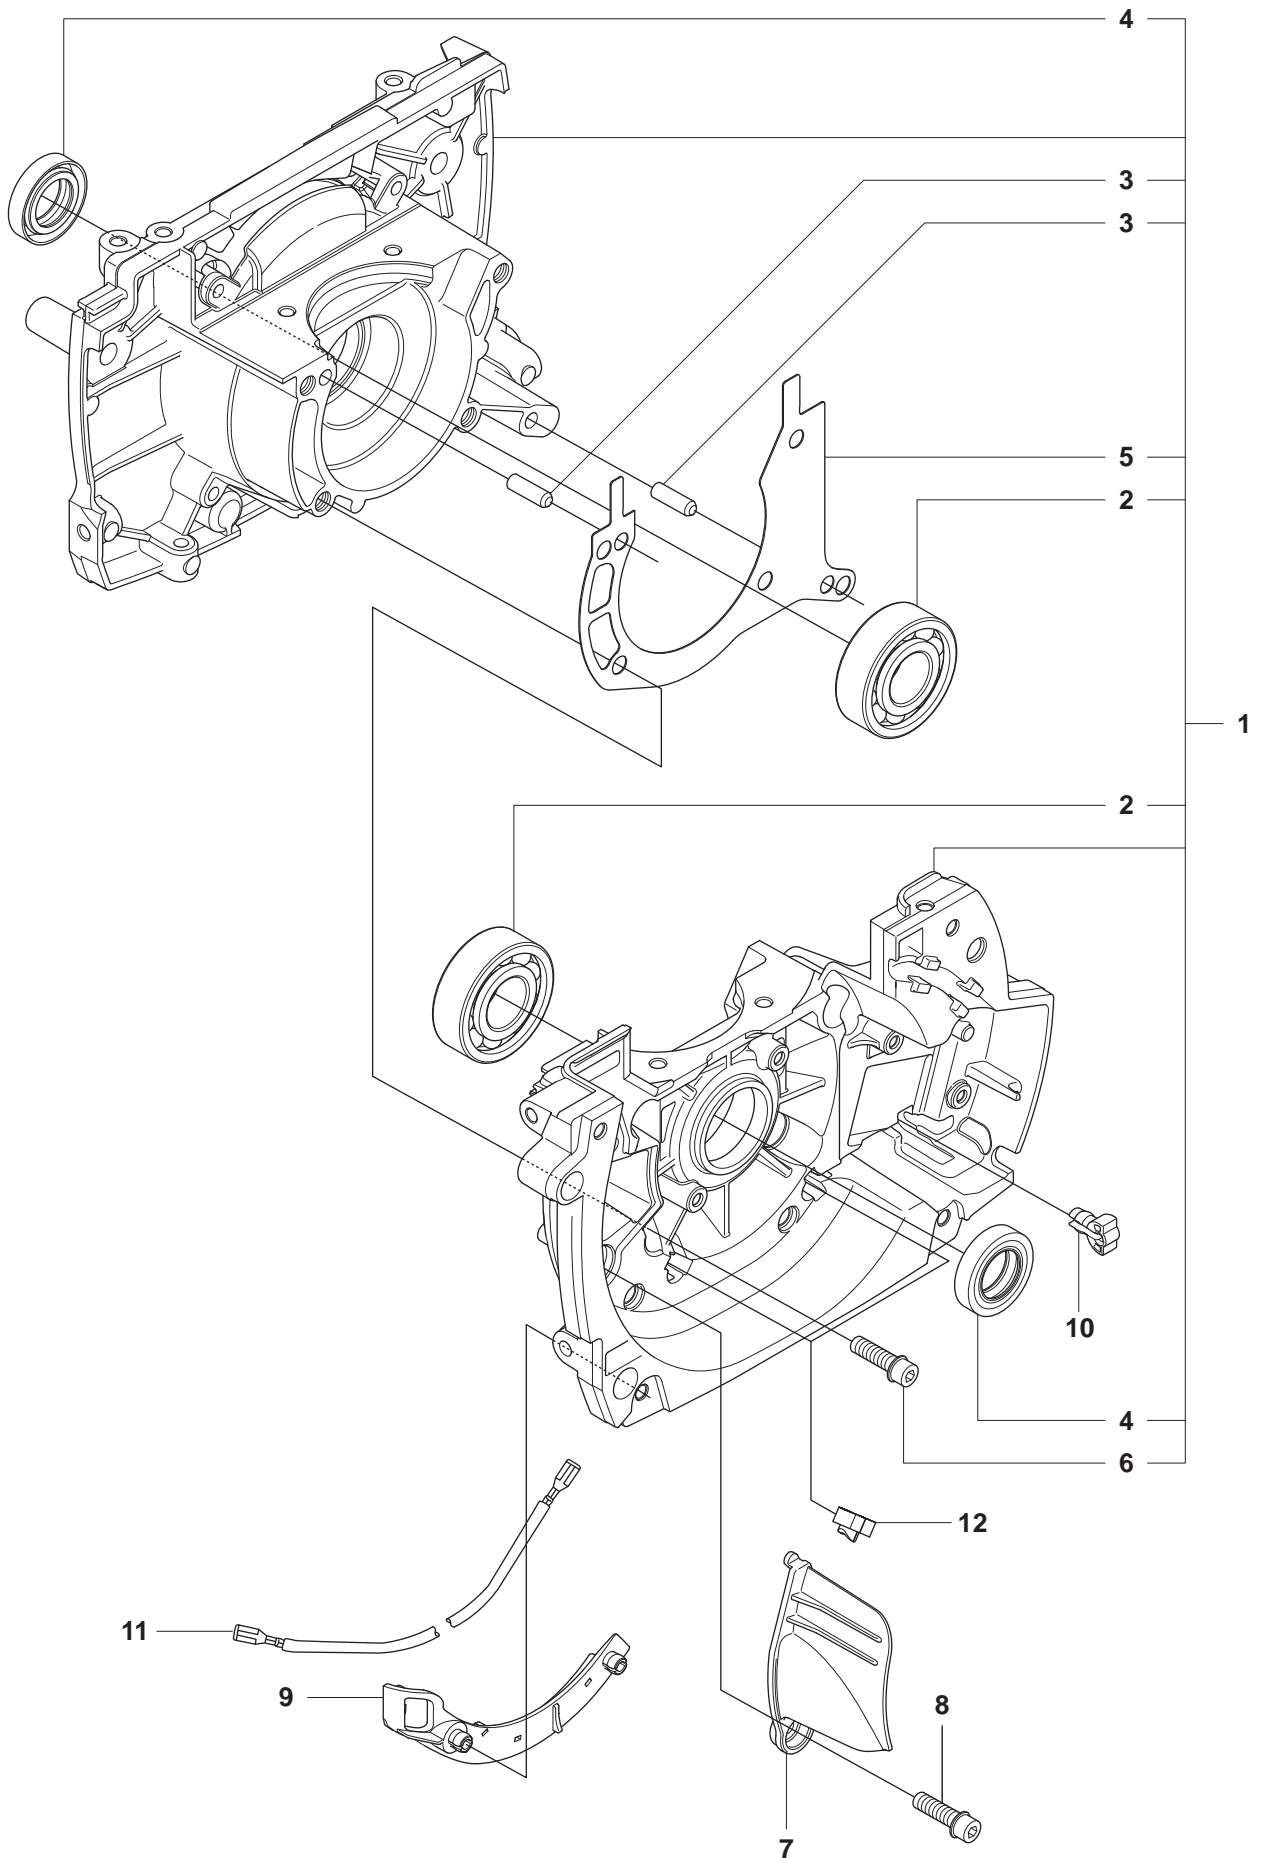

P 355
CRANKCASE

CRANKCASE

Position	Article	Quantity	Notes	Kit
1	544 95 25-01	1	Incl. Pos. 2-6	
2	503 25 08-01	2		1
3	720 13 07-10	2		1
4	503 26 02-04	2		1
5	537 34 67-01	1		1
6	725 53 33-55	5		1
7	544 09 45-01	1		
8	503 20 25-16	1		
9	544 09 44-01	1		
10	540 07 01-01	1		
11	544 33 18-01	1		
12	501 04 44-01	2