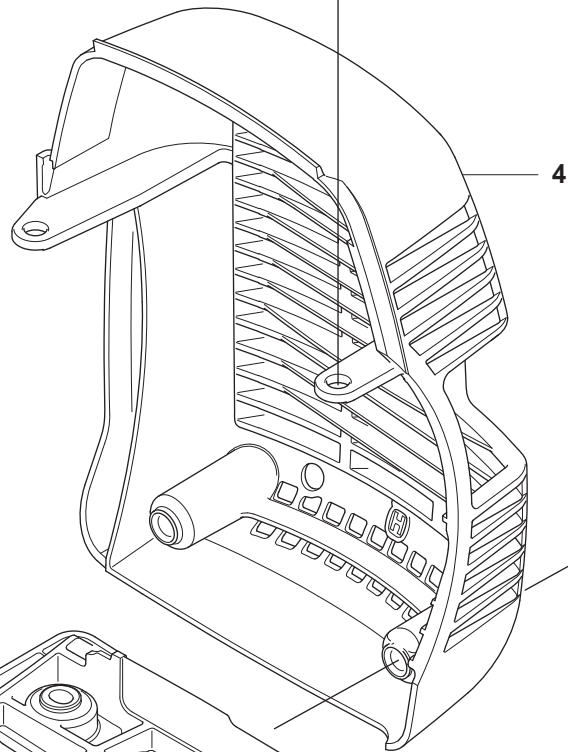

G2 355 CYLINDER COVER

1

4

5

6

7

8

Husqvarna
355FRM

8

Husqvarna
X-Series
355F

8

Husqvarna
X-Series
355F

8

Husqvarna
X-Series
355R