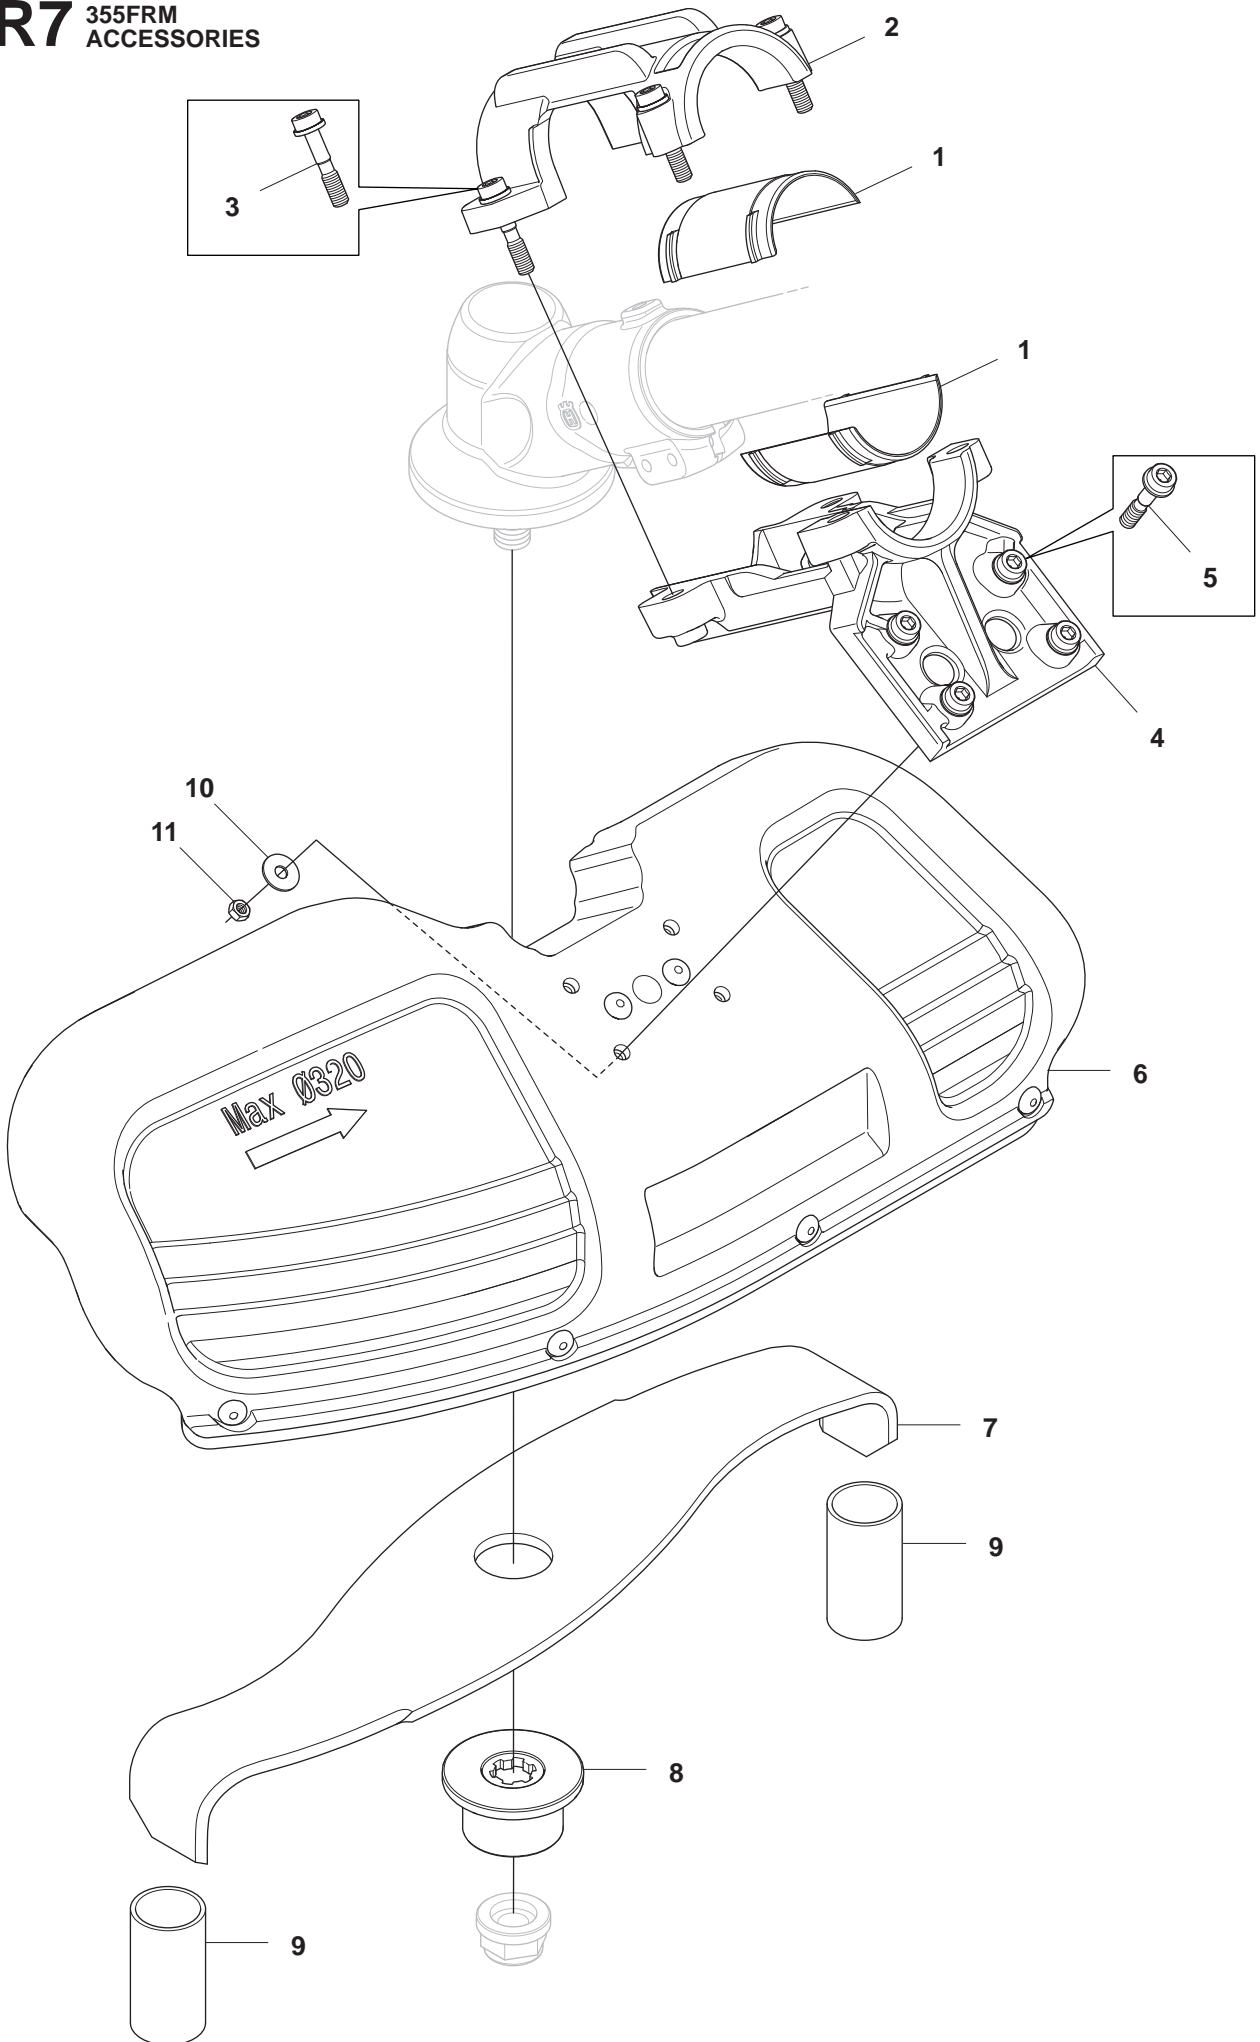

ACCESSORIES

Position	Article	Quantity	Notes	Kit
1	502 43 55-01	1	Incl. Pos. 2-7	
2	544 83 69-01	1		1
3	574 52 03-01	1	Spare part incl. Screws Pos. 3	1
4	573 99 43-04	2	Captive Screw M5	1, 3
5	574 50 67-02	1	Incl. Pos. 6-7	1
6	503 20 03-16	4		1, 5
7	574 03 95-01	4		1, 5

R7 355FRM
ACCESSORIES