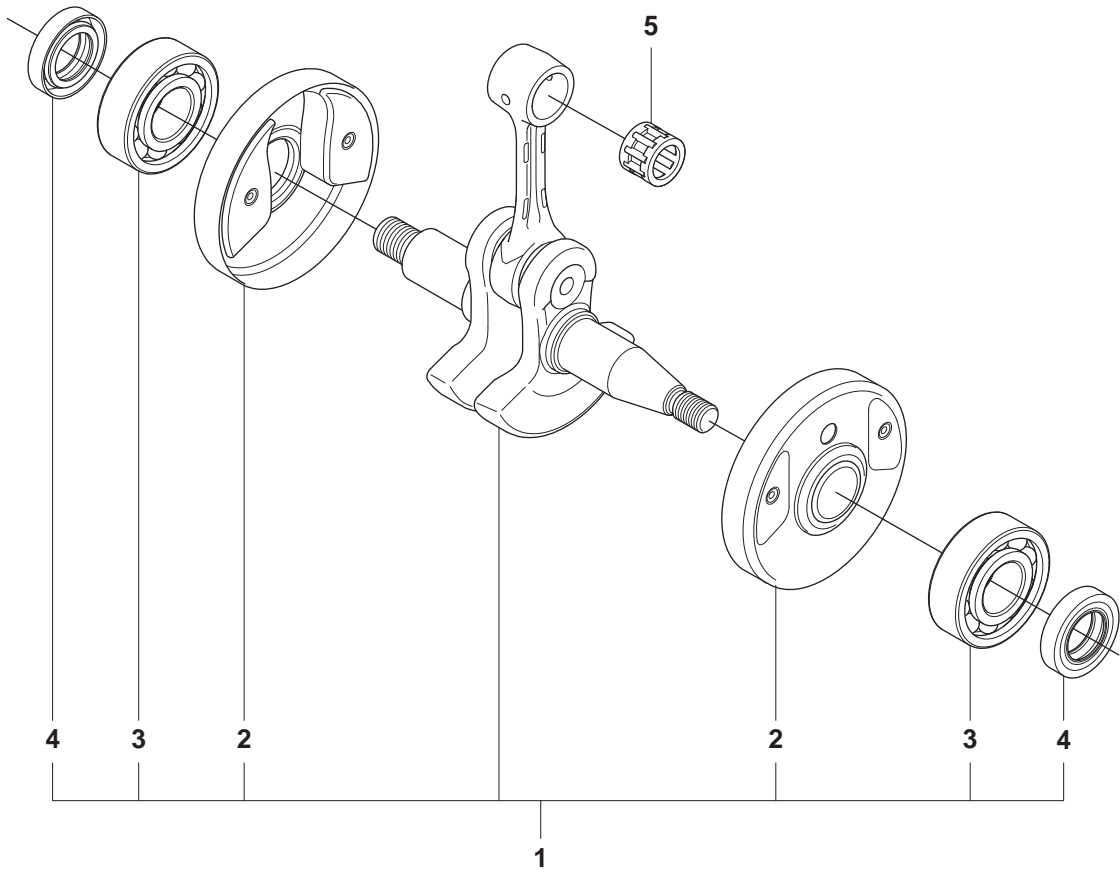

N 355
CRANK SHAFT

CRANK SHAFT

Position	Article	Quantity	Notes	Kit
1	544 95 26-02	1	Incl. Pos. 2-4	
2	544 01 01-01	2		1
3	503 25 08-01	2		1
4	503 26 02-04	2		1
5	501 45 16-01	1