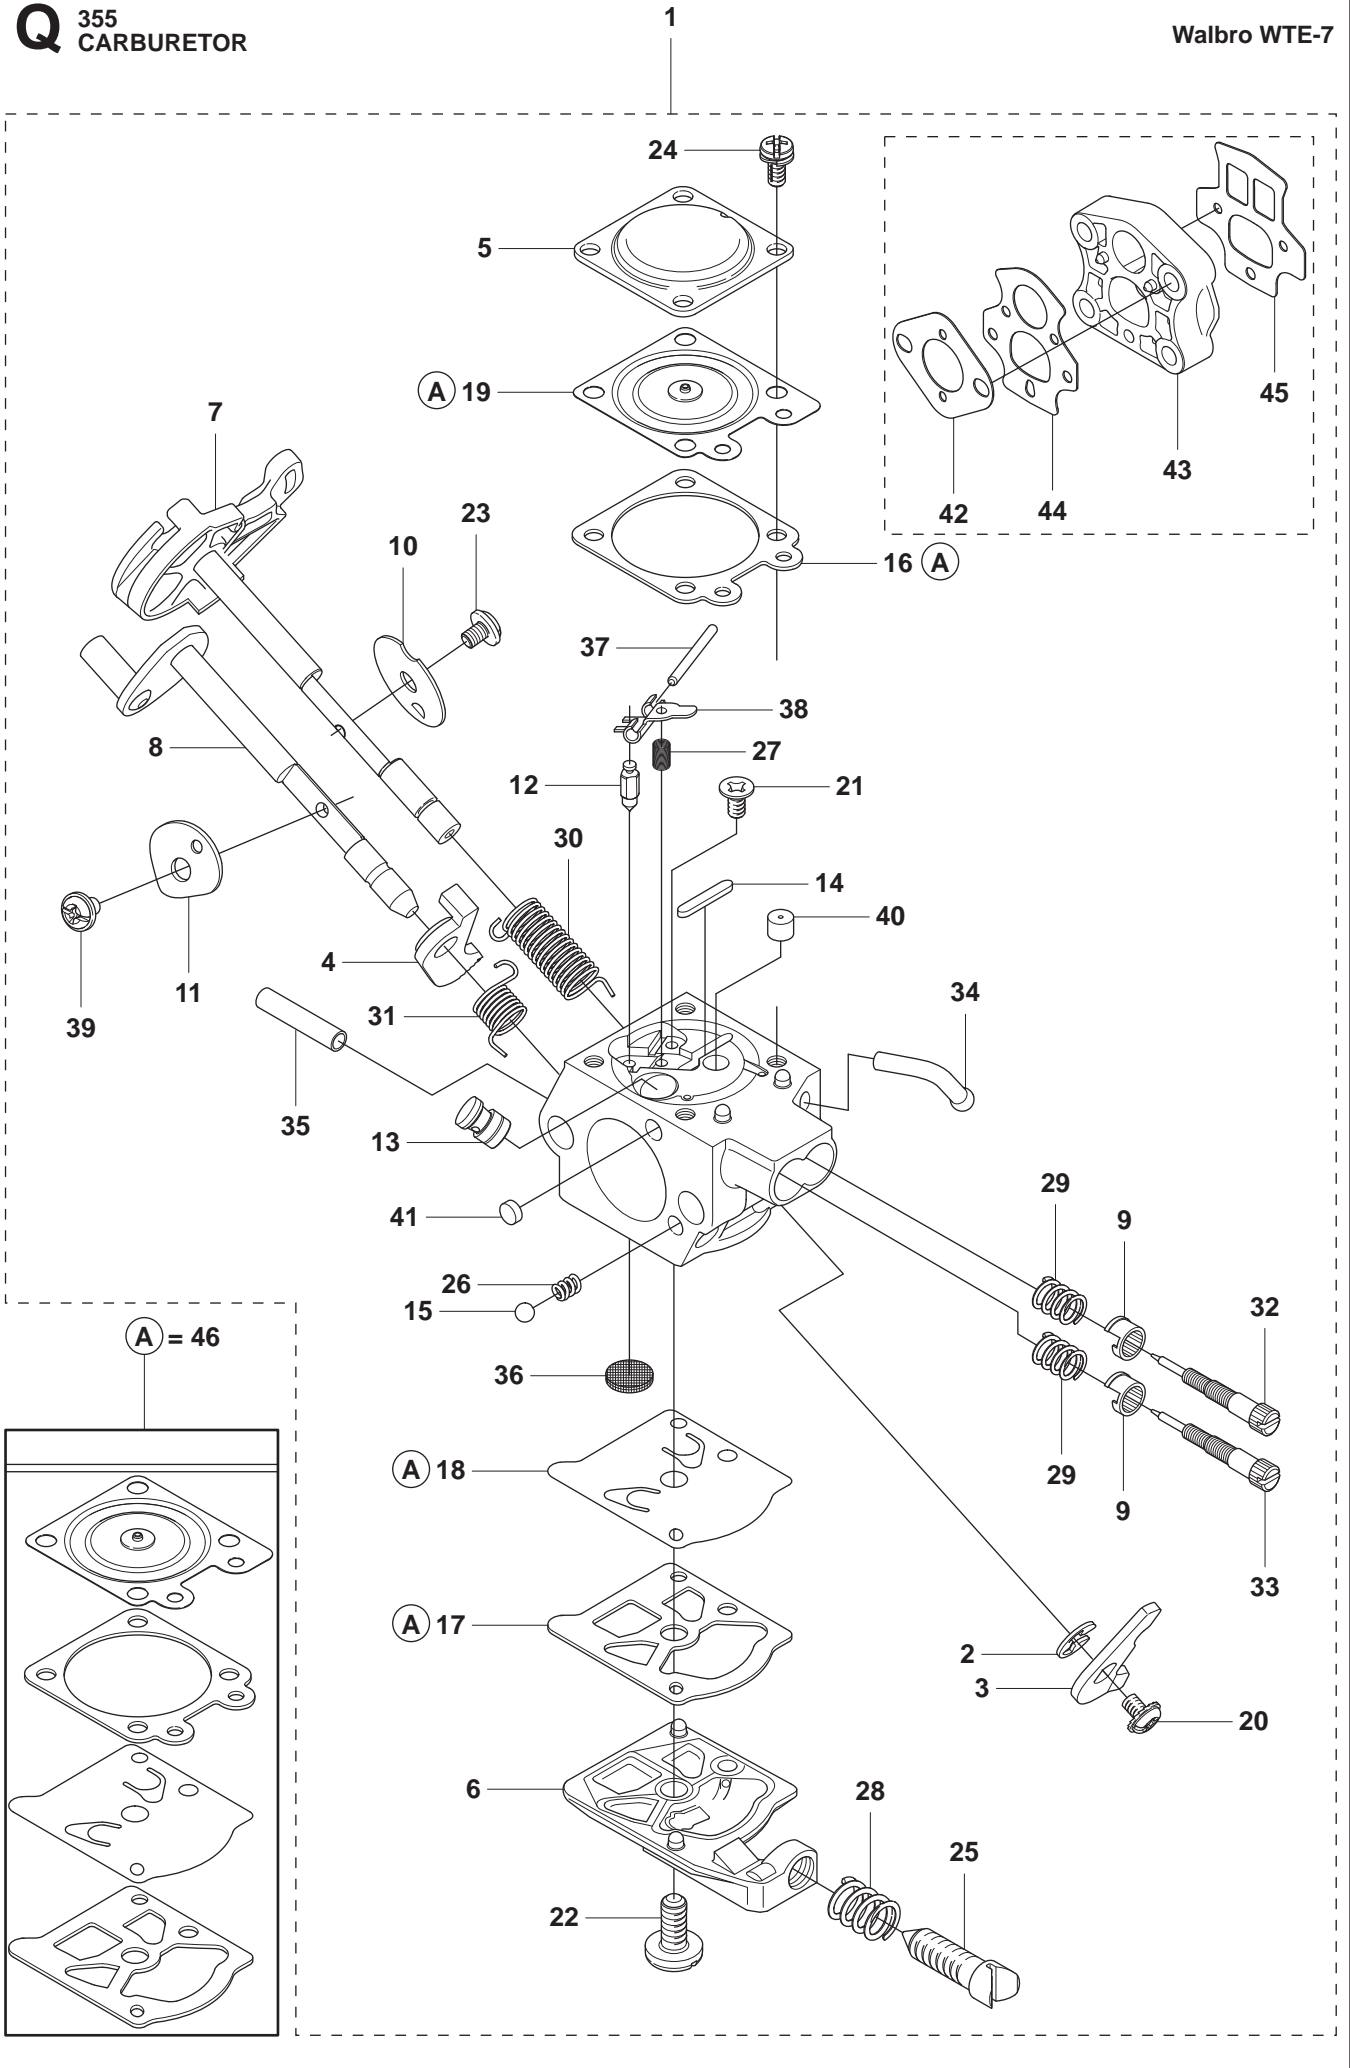

CARBURETOR

Position	Article	Quantity	Notes	Kit
1	510 24 20-01	1	Walbro WTE7 Incl. Pos. 2-45	
2	505 31 67-36	1		1
3	544 97 07-01	1		1
4	544 17 77-01	1		1
5	505 31 67-54	1		1
6	503 58 43-01	1		1
7	544 04 36-01	1		1
8	544 04 40-01	1		1
9	544 97 08-01	2		1
10	505 42 71-01	1		1
11	537 10 96-01	1		1
12	503 56 34-01	1		1
13	502 84 68-01	1		1
14	502 84 69-01	1		1
15	501 46 85-01	1		1
16	504 35 09-06	1		1, 42
17	504 13 09-06	1		1, 42
18	502 21 36-01	1		1, 42
19	502 84 70-01	1		1, 42
20	501 46 87-01	1		1
21	502 84 71-01	1		1
22	501 46 69-01	1		1
23	537 00 34-01	1		1
24	503 10 87-01	4		1
25	537 40 82-01	1		1
26	501 46 84-01	1		1
27	501 79 59-01	1		1
28	501 66 78-01	1		1
29	544 97 10-01	2		1
30	544 17 76-01	1		1
31	544 97 11-01	1		1
32	502 84 72-01	1		1
33	502 84 73-01	1		1
34	544 97 15-01	1		1
35	544 97 16-01	1		1
36	501 66 61-01	1		1
37	505 52 01-25	1		1
38	502 84 74-01	1		1
39	544 11 15-01	1		1
40	505 42 69-01	1		1
41	503 57 43-01	1		1
42	Delivered with 510 24 20-01. Separate spare part, see page J.			1
43	Delivered with 510 24 20-01. Separate spare part, see page J.			1
44	Delivered with 510 24 20-01. Separate spare part, see page J.			1
45	Delivered with 510 24 20-01. Separate spare part, see page J.			1
46	515 99 96-01	1