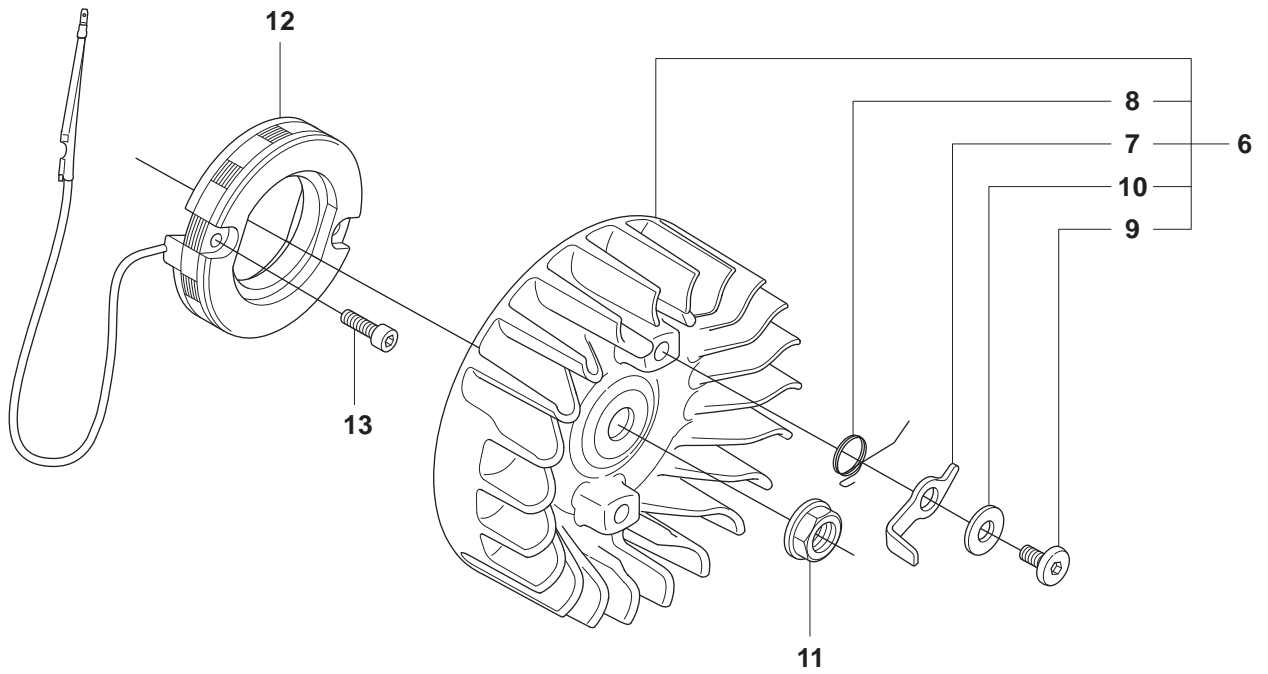

L 355
IGNITION SYSTEM

IGNITION SYSTEM

Position	Article	Quantity	Notes	Kit
1	504 70 87-01	1	Pos. 2-3	
2	537 41 22-01	1		1
3	501 48 56-01	1		1
4	503 20 25-16	2		
5	503 23 51-11	1	NGK BPMR7A	
6	537 24 05-01	1	Rx, Fx, FRM Incl. Pos. 7-10	
6	537 24 05-02	1	FxT Incl. Pos. 7-10	
7	503 81 24-01	2		6
8	503 81 29-01	2		6
9	501 81 99-03	2		6
10	503 23 00-42	2		6
11	503 22 04-01	1		
12	537 25 63-02	1	FxT	
13	544 44 43-01	2	FxT