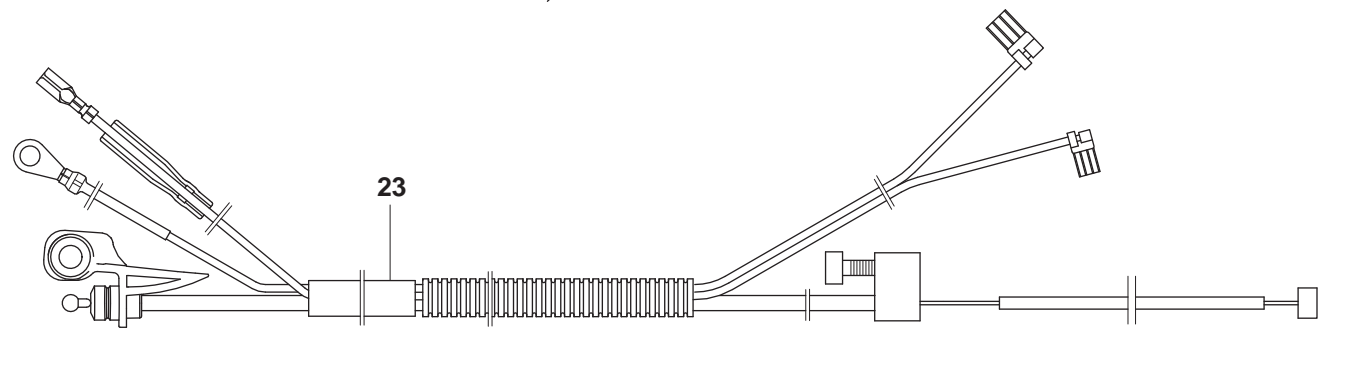

D1 355Rx, 355FRM
THROTTLE CONTROLS

1

Position	Article	Quantity	Notes	Kit
1	504 20 98-04	1	Incl. Pos. 2-10	
2	537 18 08-11	1		1
3	537 18 07-11	1		1
4	537 16 07-01	1		1
5	506 49 77-01	1	Kit	1
6	537 17 42-01	1		1
7	537 17 43-01	1		1
8	503 21 66-18	2		1
9	503 20 07-35	1		1
10	503 22 10-13	1		1
11	537 41 90-01	1		
12	537 17 28-03	1		
13	537 17 29-02	1		
14	503 20 02-45	1		
15	731 23 14-05	1		
16	503 95 86-03	1		
17	537 12 91-01	1		
18	537 12 90-01	1		
19	502 20 38-01	1		
20	725 23 84-85	1		
21	503 20 07-78	2		
22	502 28 21-01	1		
23	544 20 31-01	1	Rx, FRM	
23	544 20 31-02	1	Only for model Fx. (Canada)