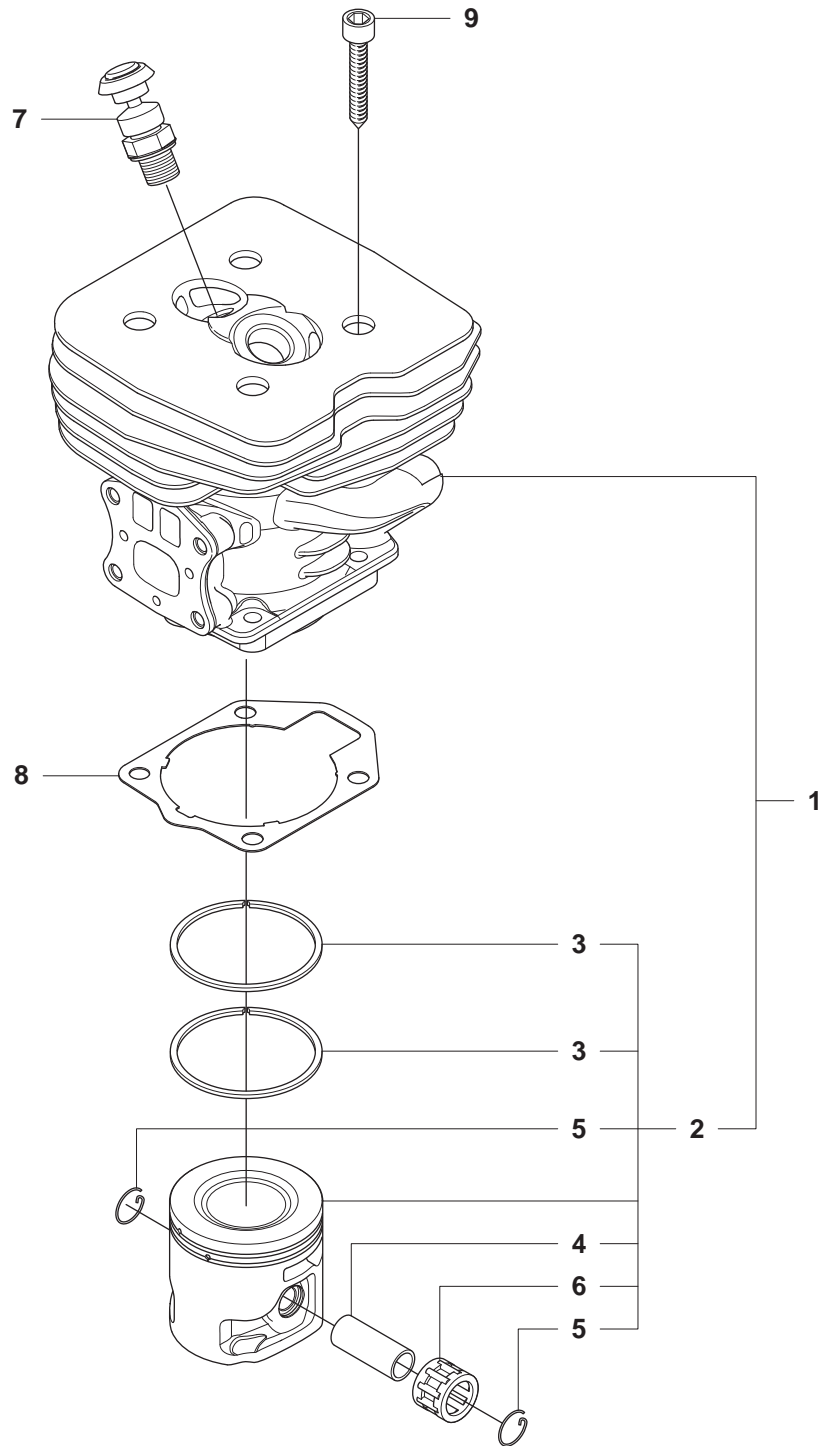

M 355
CYLINDER & PISTON

Position	Article	Quantity	Notes	Kit
1	544 98 60-02	1	Incl. Pos. 2-6	
2	576 95 48-01	1	Incl. Pos. 3-6	1
3	502 65 39-01	2		1, 2
4	505 49 57-01	1		1, 2
5	505 49 58-01	2		1, 2
6	501 45 16-01	1		1, 2
7	544 20 00-01	1		
8	537 34 68-01	1		
9	725 53 33-55	4