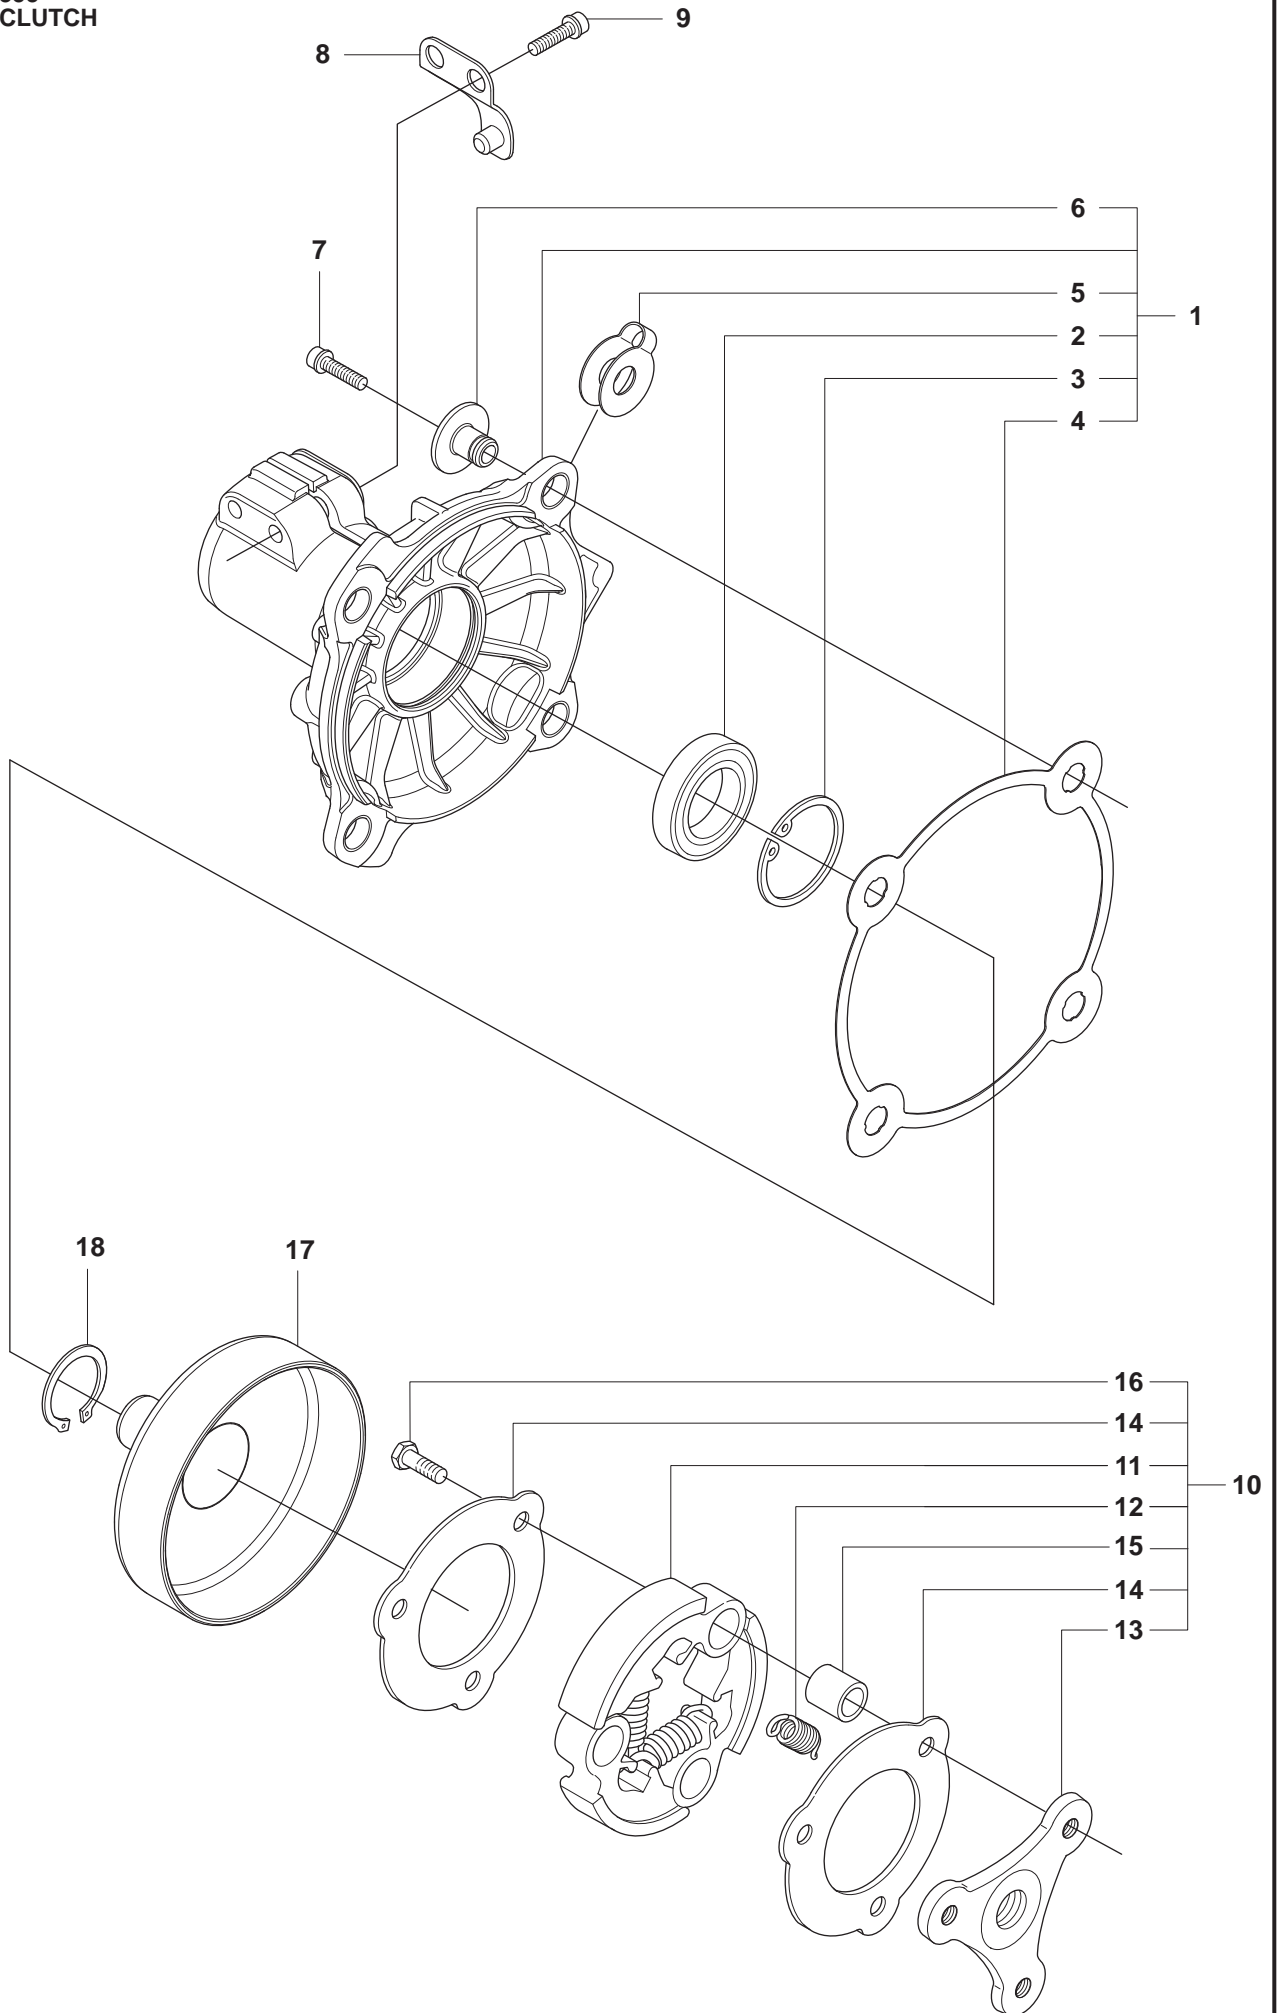

F 355
CLUTCH

Position	Article	Quantity	Notes	Kit
1	502 49 35-05	1	Incl. Pos. 2-6	
2	738 22 02-19	1		1
3	735 31 33-10	1		1
4	544 90 81-01	1		1
5	544 09 36-01	4		1
6	544 09 35-01	4		1
7	503 20 07-78	4		
8	544 29 48-01	1		
9	725 53 72-65	2		
10	537 40 40-02	1	Incl. Pos. 11-16	
11	537 40 37-01	1		10
12	505 43 53-01	3	Ø 1.7 mm	10
13	537 40 36-01	1		10
14	544 89 28-01	2		10
15	537 13 54-01	3		10
16	503 20 18-02	3		10
17	575 86 16-01	1		
18	735 31 17-00	1