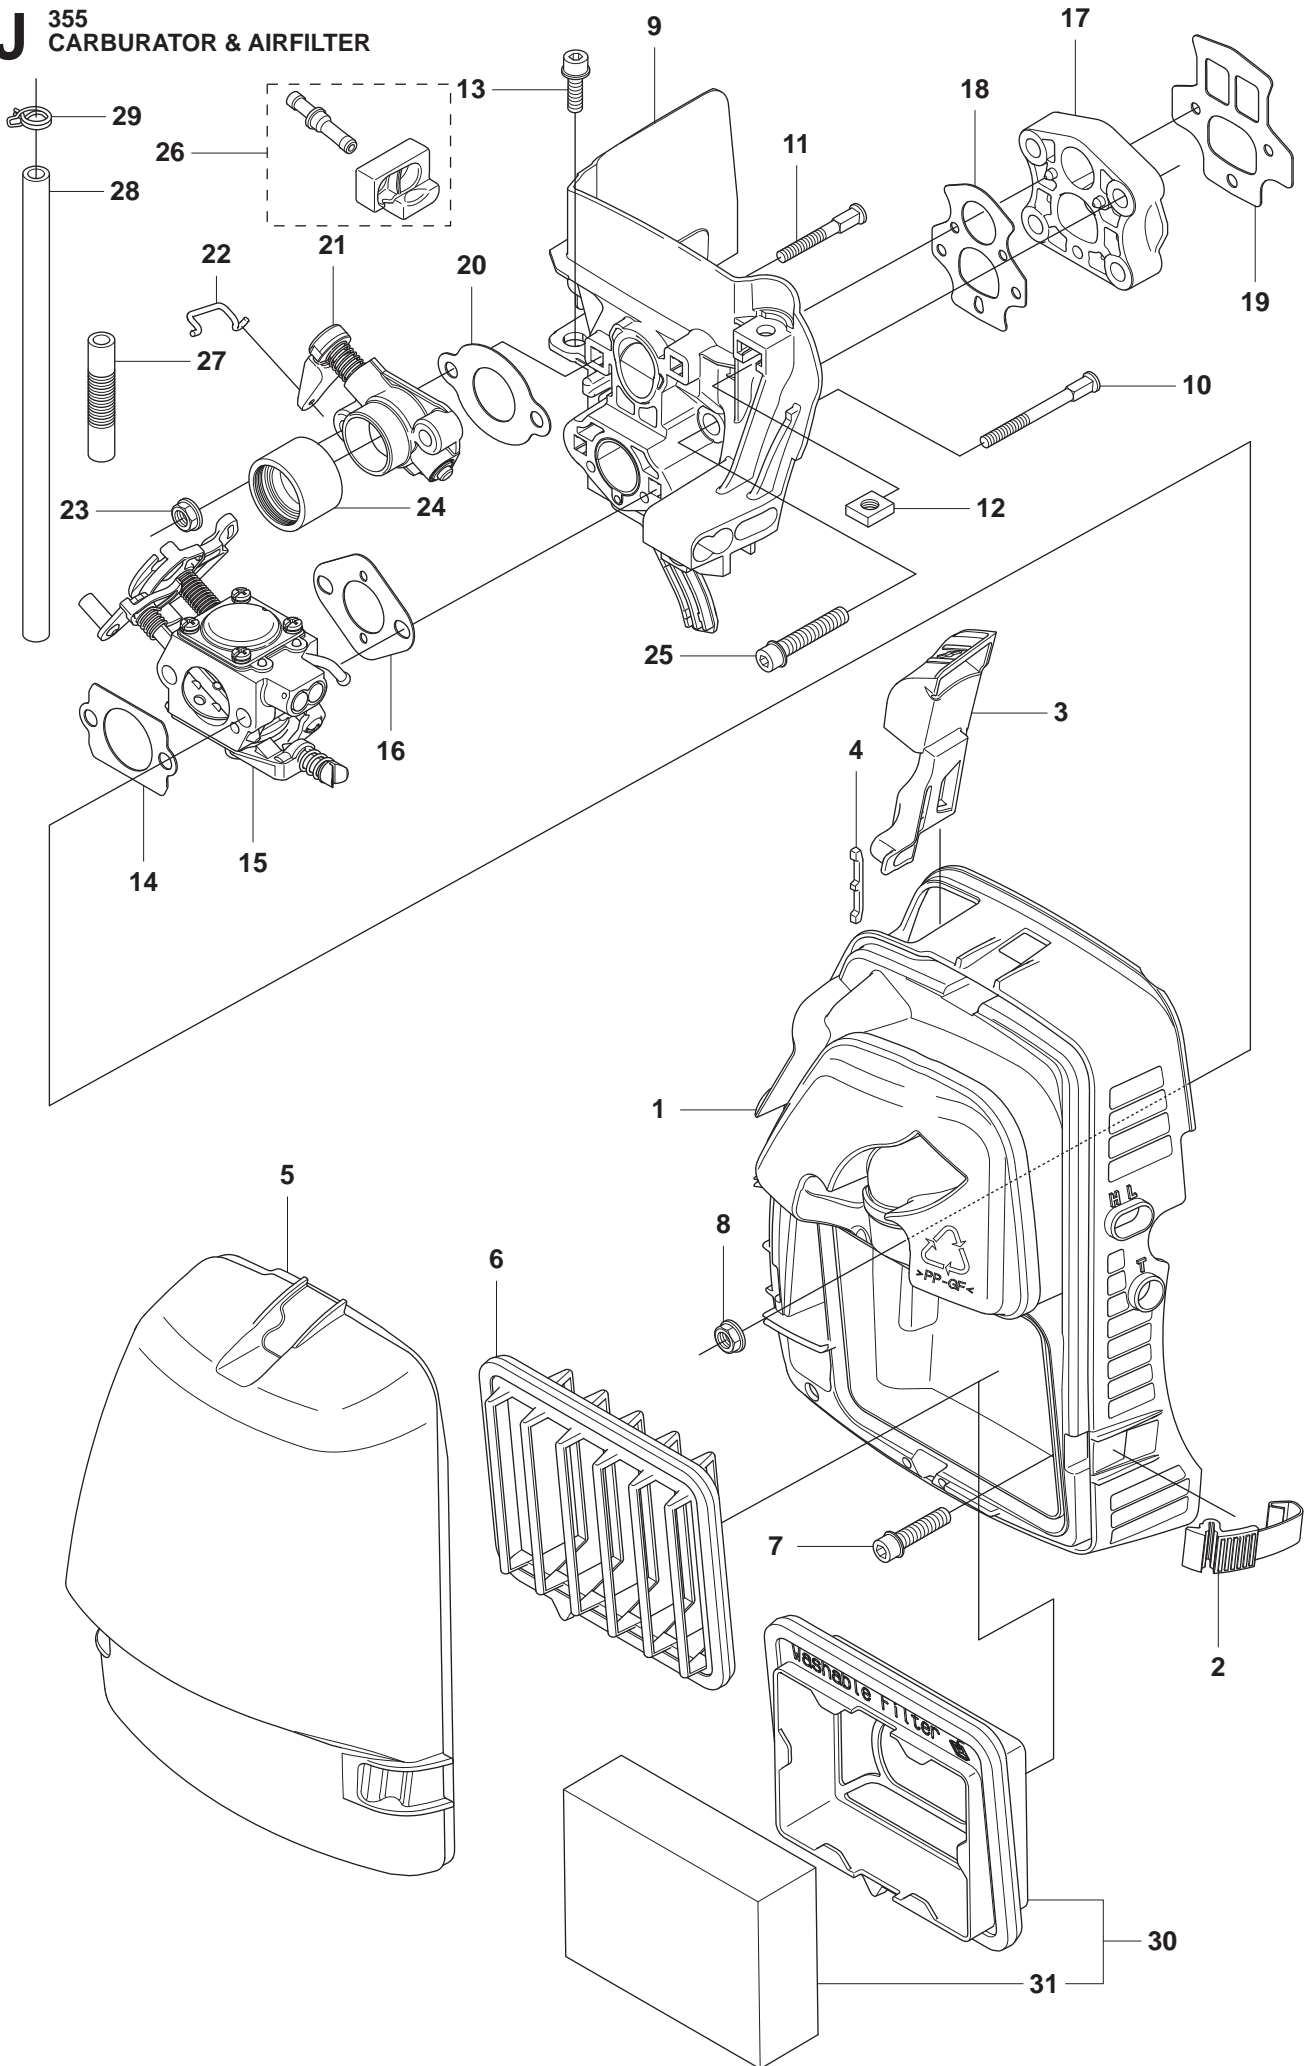

J 355
CARBURATOR & AIRFILTER

Position	Article	Quantity	Notes	Kit
1	537 41 25-01	1		
2	503 74 01-02	3		
3	537 35 26-01	1		
4	537 38 78-01	1		
5	537 41 01-01	1		
6	537 41 08-01	1	Nylon 80/32 Winter	
6	537 41 08-02	1	Nylon 44/27	
6	537 41 08-03	1	Flock	
7	503 20 07-76	2		
8	731 71 14-51	2		
9	537 35 04-01	1		
10	503 98 81-01	2		
11	503 98 81-04	2		
12	503 22 65-04	1		
13	503 20 07-76	1		
14	544 42 99-01	1		
15	510 24 20-01	1	Walbro WTE7 Incl. Pos. 16-19	
16	510 04 37-01	1		15
17	544 04 33-01	1		15
18	544 04 30-01	1		15
19	544 04 31-01	1		15
20	544 16 08-01	1		
21	544 21 40-01	1		
22	544 84 78-01	1		
23	731 71 14-51	2		
24	537 41 05-01	1		
25	503 20 07-80	4		
26	544 16 15-01	1	Kit	
27	537 42 58-02	1		
28	544 32 49-14	1		
29	544 34 86-01	1		
30	505 03 47-01	1	Rx, Incl. Pos. 31	
31	505 03 10-02	1		30