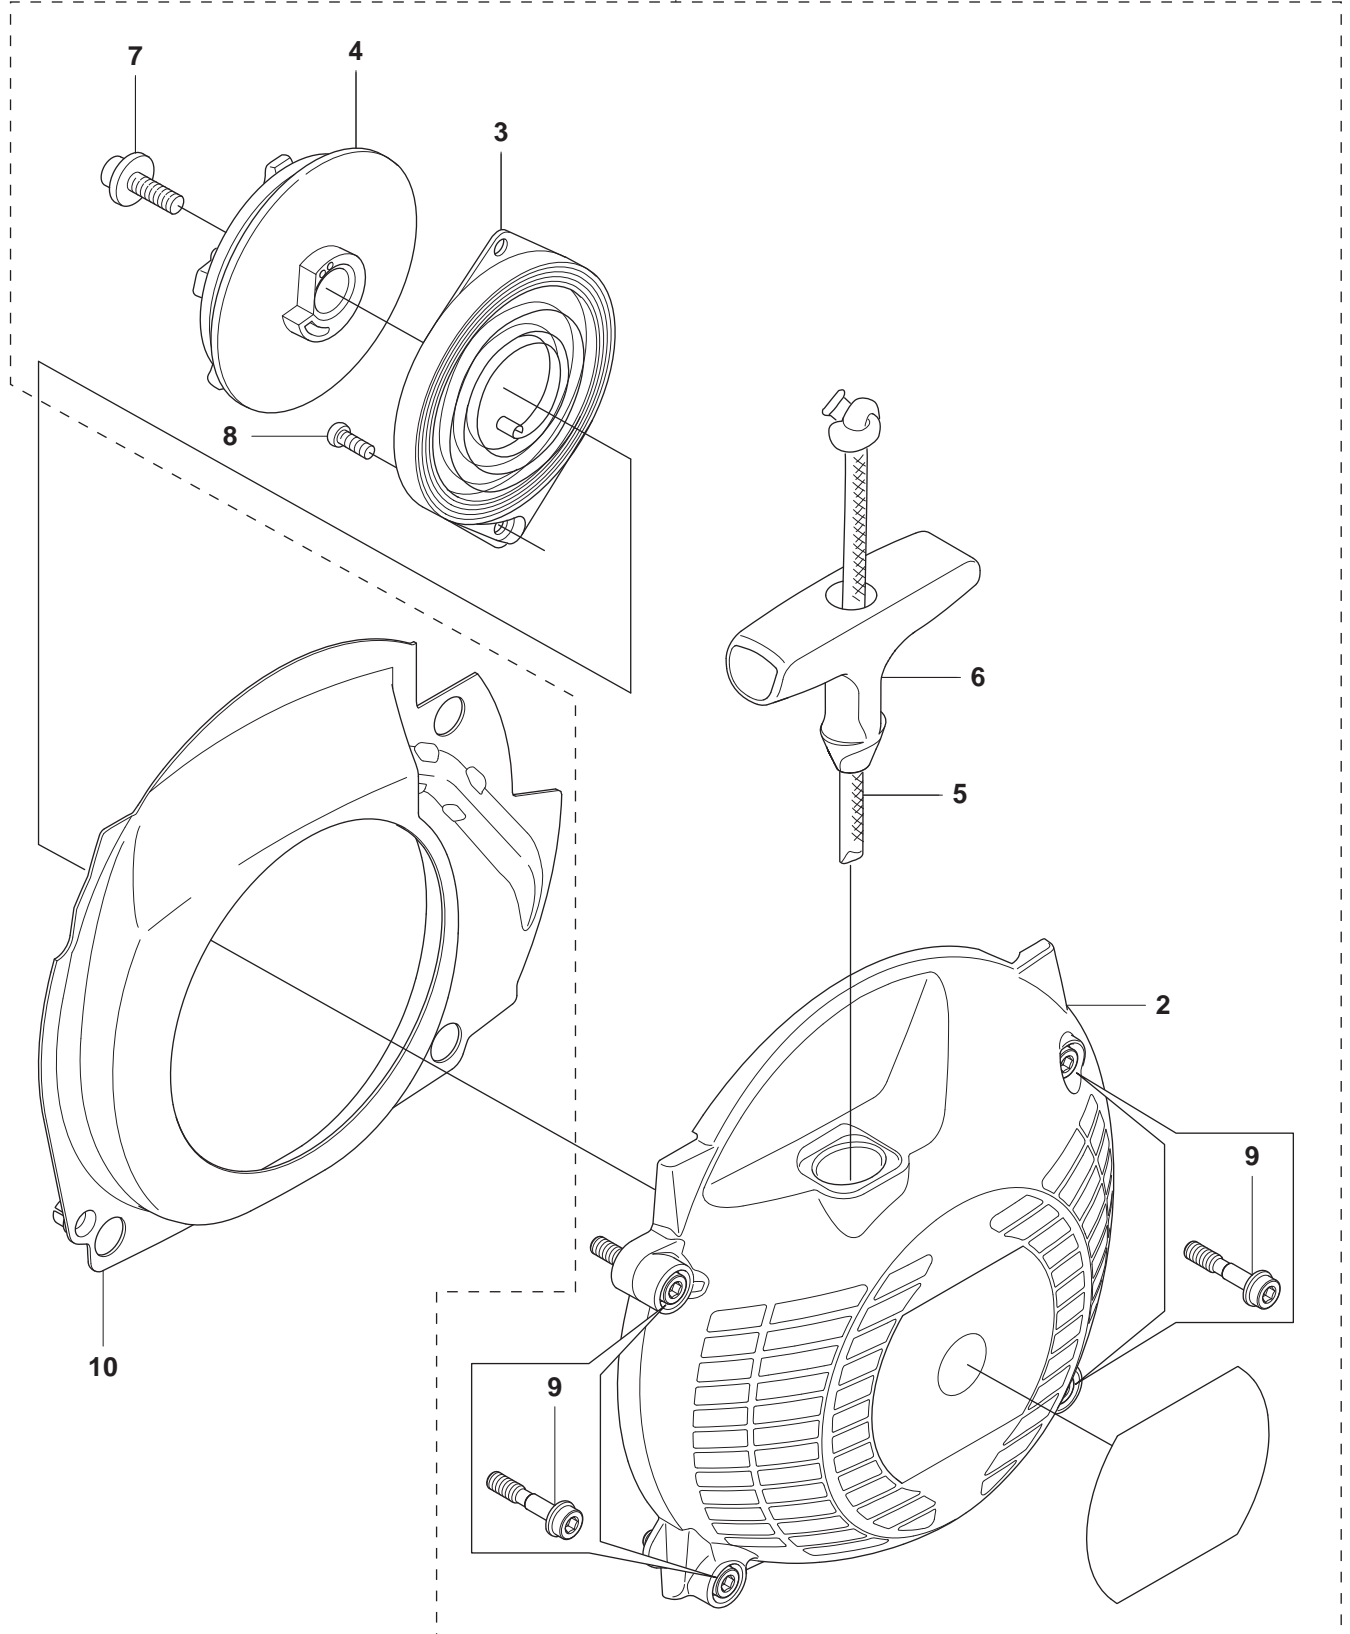

K2 355 STARTER

1

Husqvarna

X-Series
355F

PAT. PEND. E-tech II

11

Husqvarna

XT-Series
355F

PAT. PEND. E-tech II

11

Husqvarna

X-Series
355R

PAT. PEND. E-tech II

11

Husqvarna

355FRM

PAT. PEND. E-tech II

11

Position	Article	Quantity	Notes	Kit
1	575 51 17-01	1	Incl. Pos. 2-9	
2	575 51 26-01	1	Spare part incl. Screws Pos. 9	1
3	502 20 06-01	1		1
4	503 95 73-01	1		1
5	505 30 51-25	1		1
6	537 23 25-01	1		1
7	503 21 69-16	1		1
8	503 21 29-06	2		1
9	573 99 43-04	4	Captive Screw M5	1, 2
10	537 34 56-01	1		
11	544 24 90-04	1	Rx	
11	544 24 90-01	1	Fx	
11	544 24 90-02	1	FxT	
11	544 24 90-05	1	FRM