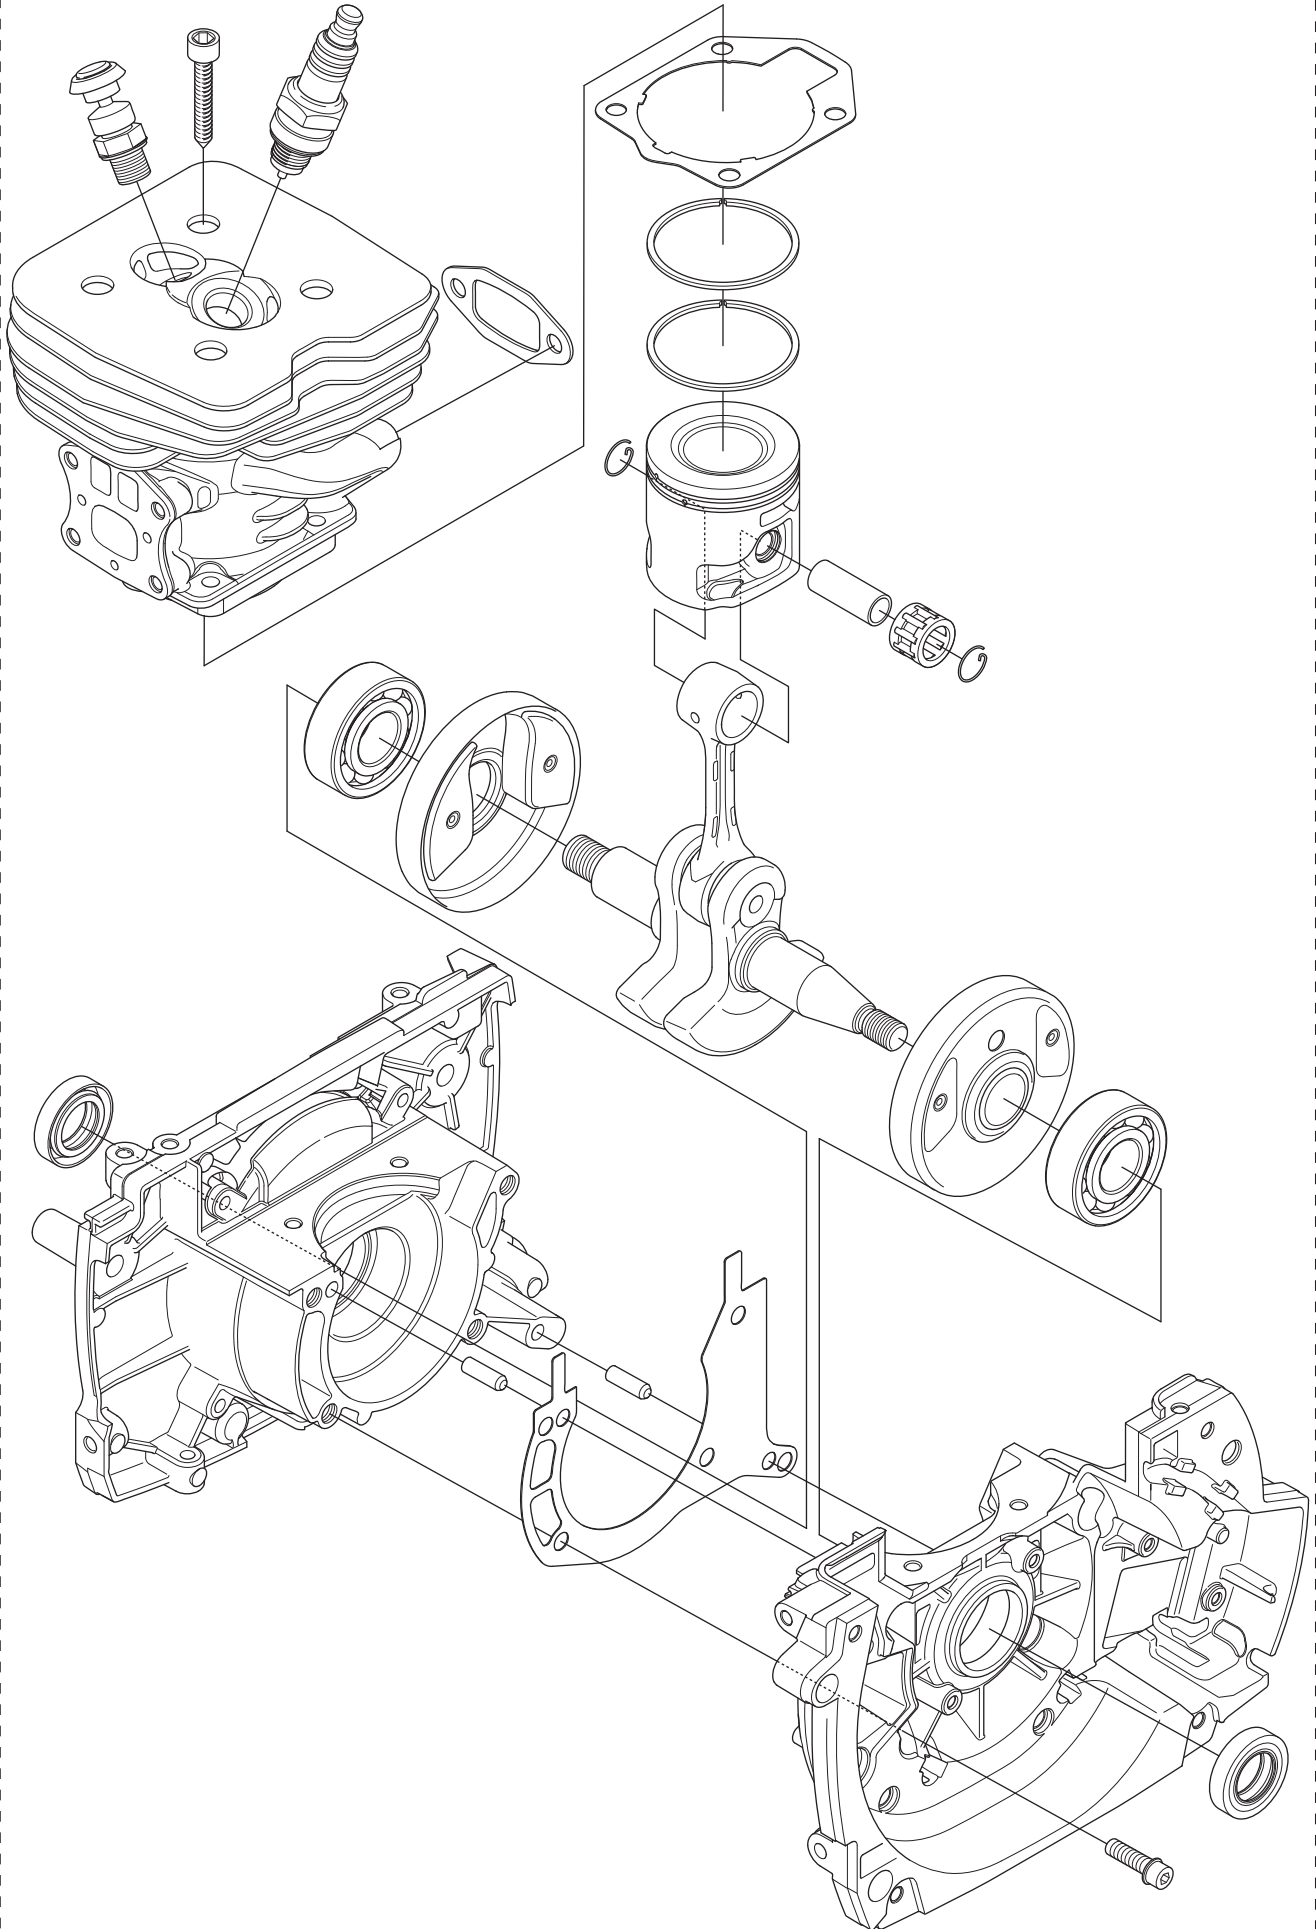

Position	Article	Quantity	Notes	Kit
1	505 20 42-01	1	Incl. Pos. 2-18	
2	504 54 52-01	1		1
3	504 54 51-01	1		1
4	504 63 75-01	1		1
5	537 33 15-01	1		1
6	544 90 17-01	1		1
7	544 96 07-02	1	Incl. Pos. 8-11	1
8	502 02 30-02	1		1,7
9	502 02 38-01	1		1,7
10	502 02 29-02	1		1,7
11	735 31 09-20	1		1,7
13	537 15 35-01	1		1
14	503 99 61-04	1		1
15	537 11 35-01	1		1
16	503 99 61-07	2		1
17	505 44 46-01	3		1
18	504 63 74-01	1		1

T 355
SHORT BLOCK

1