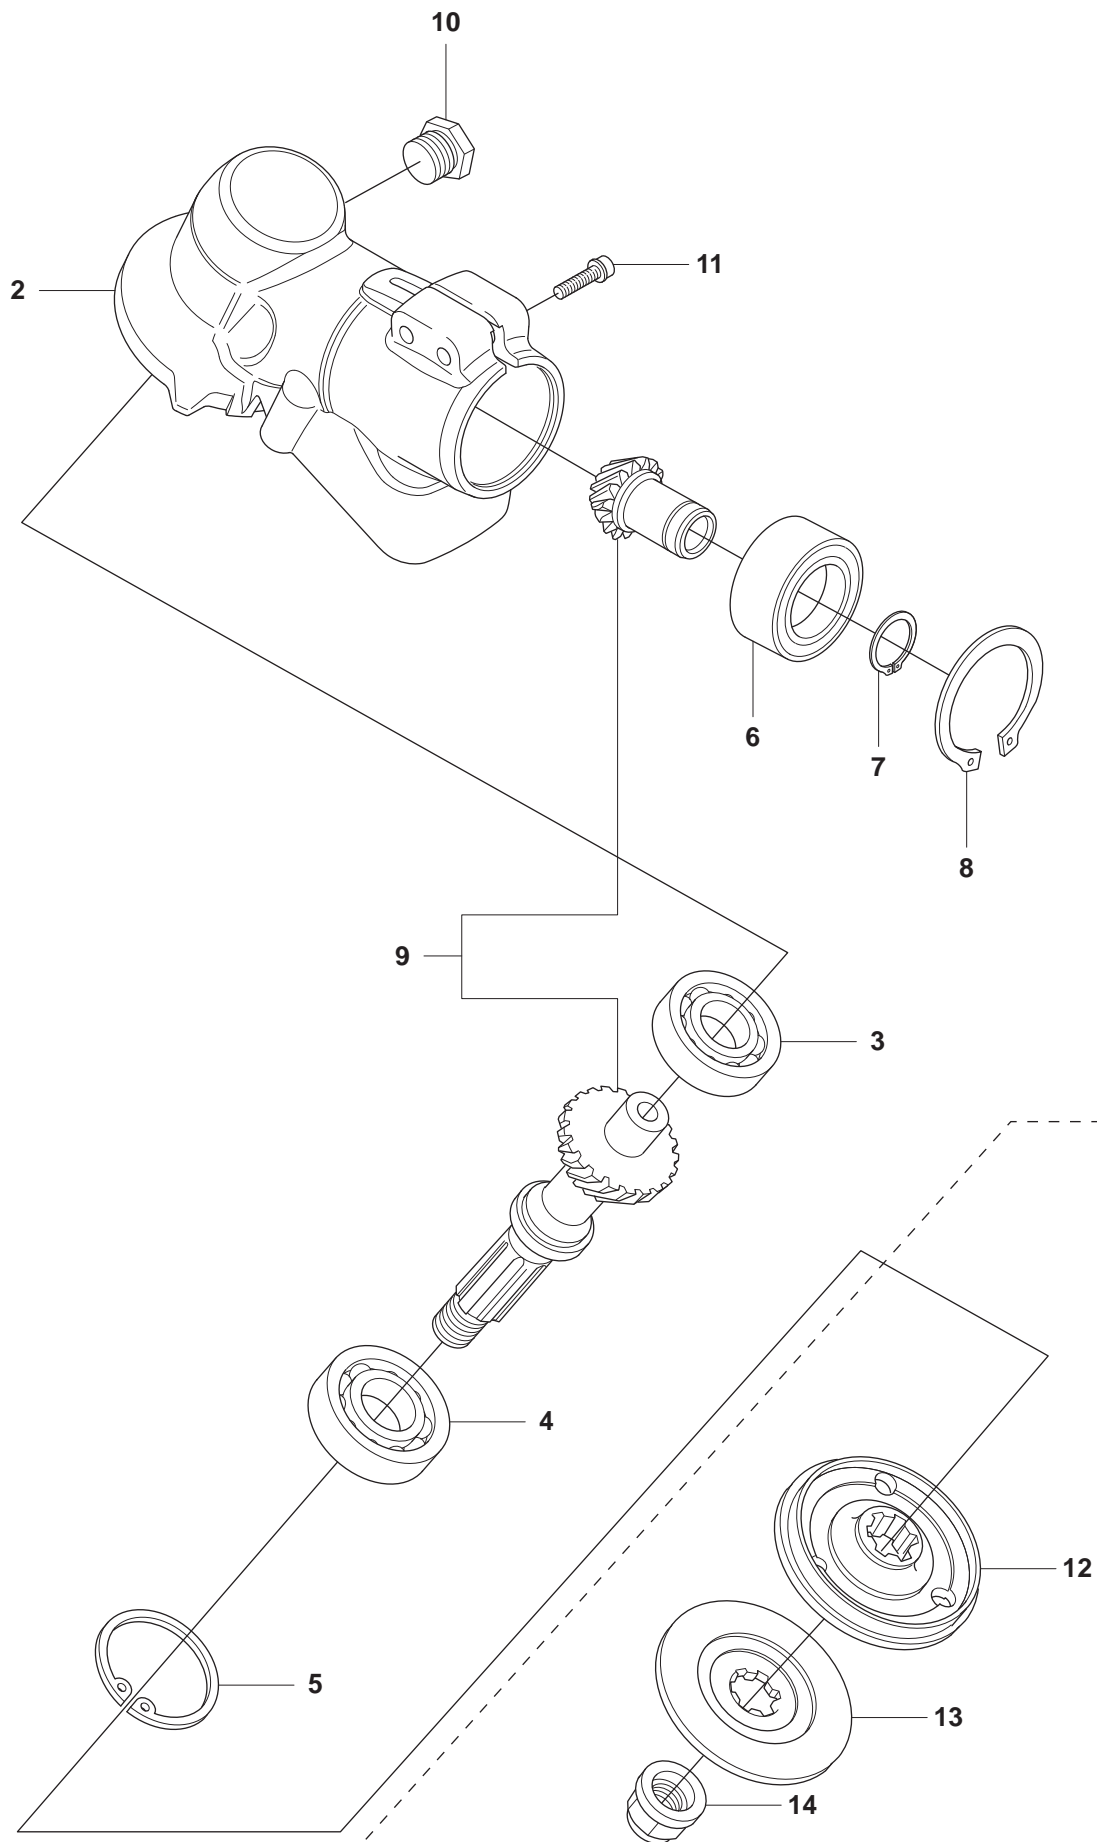

A2 355Fx, 355FxT
BEVEL GEAR

1

Position	Article	Quantity	Notes	Kit
1	537 42 82-04	1	Incl. Pos. 2-11	
2	537 42 83-01	1		1
3	738 21 01-10	1		1
4	503 25 25-01	1		1
5	735 31 33-10	1		1
6	503 25 18-01	1		1
7	735 31 17-00	1		1
8	735 31 31-10	1		1
9	502 43 47-01	1	Kit	1
10	503 20 15-01	1		1
11	725 53 72-65	2		1
12	544 19 78-01	1		
13	544 21 78-01	1		
14	503 22 73-01	1