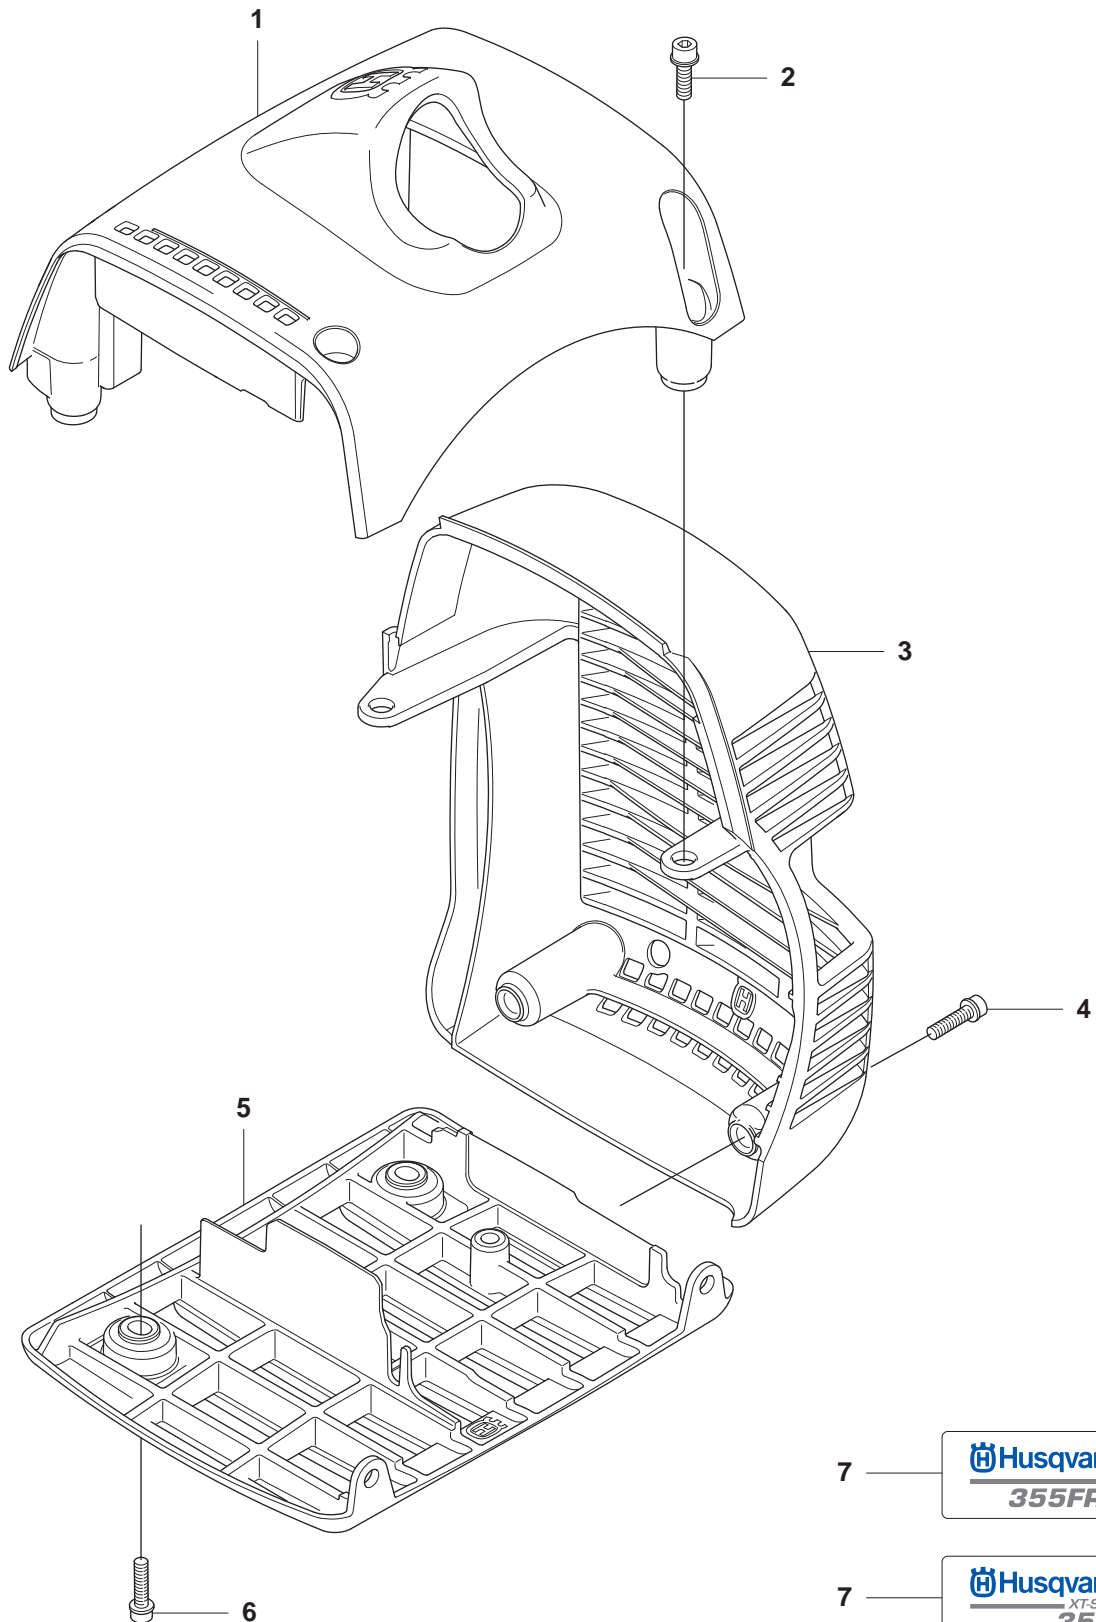

G1 355 CYLINDER COVER

7 — **Husqvarna**
355FRM

7 — **Husqvarna**
XT-Series
355F

7 — **Husqvarna**
X-Series
355F

7 — **Husqvarna**
X-Series
355R

CYLINDER COVER

Position	Article	Quantity	Notes	Kit
1	544 08 12-02	1		
2	503 20 07-76	4		
3	544 08 43-01	1		
4	503 20 07-76	2		
5	505 49 26-01	1		
6	503 20 07-76	2		
7	544 24 91-04	1	Rx	
7	544 24 91-01	1	Fx	
7	544 24 91-02	1	FxT	
7	544 24 91-05	1	FRM